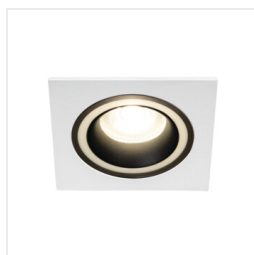

## 37260 FELINE DSL B/W

Pierścień oprawy punktowej

5905339372604

### PARAMETRY PRODUKTU

Napięcie znamionowe [V]	12 AC; 12 DC; 220-240 AC
Moc maksymalna [W]	max 10
Trzonek (Źródło światła)	Gx5,3/GU10
Źródło światła	MR16/PAR16
Źródło światła w komplecie	nie
Miejsce zastosowania	wewnątrz
Stopień IP	20
Wymienne źródło światła	tak
Wyrób nienadający się do okrywania materiałem termoizolacyjnym	tak
Pierścień dekoracyjny bez oprawki ceramicznej	tak
Regulacja kątowa oprawy oświetleniowej	brak

## MATERIAŁ I KONSTRUKCJA

Kolor	czarny / biały
Materiał obudowy	stop aluminium
Klasa ochronności przed porażeniem elektrycznym	II/III
Kształt	kwadratowy
Minimalna odległość od oświetlanego obiektu	0,5m
Zakres temperatury otoczenia, na którą może być narażony wyrób [°C]	5÷25