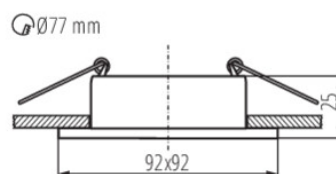

WYMIARY I MONTAŻ

Miejsce montażu	do wbudowania w sufit
Otwór montażowy [mm]	Ø77

MATERIAŁ I KONSTRUKCJA

Kolor	czarny / biały
Materiał obudowy	stop aluminium
Klasa ochronności przed porażeniem elektrycznym	II/III
Kształt	kwadratowy
Minimalna odległość od oświetlanego obiektu	0,5m
Zakres temperatury otoczenia, na którą może być narażony wyrób [°C]	5÷25

INFORMACJE DODATKOWE

Pierścień dekoracyjny bez oprawki ceramicznej.

LOGISTYKA

Jednostka miary	sztuka
Jak pakowane	50
Ilość sztuk w opakowaniu pośrednim	1
Ilość sztuk w opakowaniu zbiorczym	50
Masa jednostkowa netto [g]	102
Gramatura [g]	145.4
Waga sztuki brutto [g]	137
Długość opakowania jednostkowego [cm]	12
Szerokość opakowania jednostkowego [cm]	4
Wysokość opakowania jednostkowego [cm]	10
Waga kartonu [kg]	7.27
Szerokość kartonu [cm]	24
Wysokość kartonu [cm]	26
Długość kartonu [cm]	52.5
Objętość kartonu [m³]	0.03276