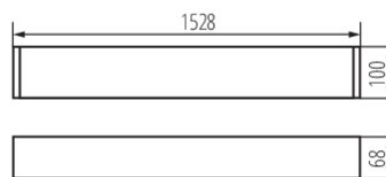

WYMIARY I MONTAŻ

Wysokość [mm]	68
Szerokość [mm]	100
Długość [mm]	1528
Miejsce montażu	do nadbudowania na suficie
Rodzaj przyłącza	kostka samozaciskowa
Zakres przekrojów stosowanych przewodów [mm ²]	1,5-2,5