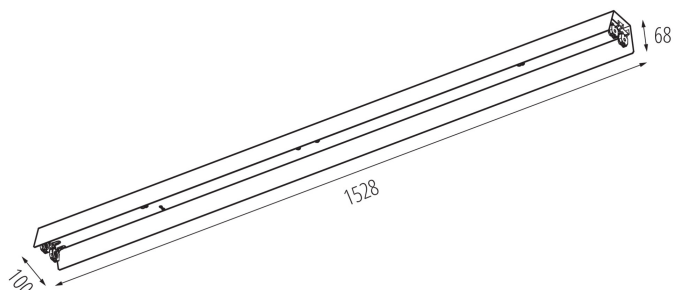

RYSUNKI WYMIAROW

Dokument utworzono: 24.03.2026, 15:25

Zastrzega się możliwość wprowadzenia zmian technicznych. Dane zawarte w tym katalogu nie są prawnie wiążące.

Fotometria: wyniki uzyskane podczas badania konkretnego egzemplarza.

Kanlux S.A. ul. Objazdowa 1-3, 41-922 Radzionków, Poland kanlux@kanlux.com