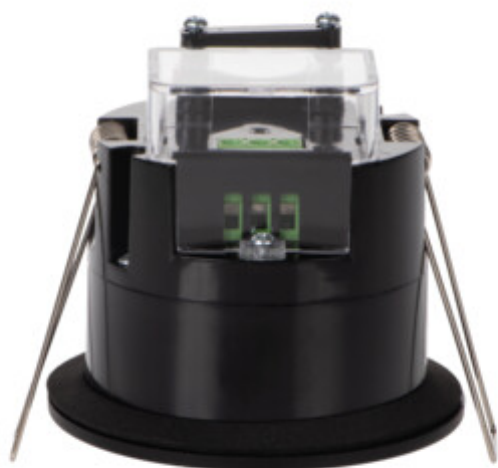

Kanlux

EAN: 5905339387530

Czujnik ruchu MW
Kanlux 38753 PRESENSOR-O-WR-B PT

24
GHZ

Dokument utworzono: 19.04.2026, 19:55

Zastrzega się możliwość wprowadzenia zmian technicznych. Dane zawarte w tym katalogu nie są prawnie wiążące.

Fotometria: wyniki uzyskane podczas badania konkretnego egzemplarza.

Kanlux S.A. ul. Objazdowa 1-3, 41-922 Radzionków, Poland kanlux@kanlux.com

PL

PARAMETRY PRODUKTU

Napięcie znamionowe [V]	220-240 AC
Częstotliwość znamionowa [Hz]	50
Moc maksymalna [VA]	2000
Miejsce zastosowania	wewnątrz
Stopień IP	65/20
Maksymalny czas działania [min]	12
Minimalny czas działania [s]	10

WYMIARY I MONTAŻ

Wysokość [mm]	66
Średnica [mm]	76
Miejsce montażu	do wbudowania w sufit
Rodzaj przyłącza	kostka przyłączeniowa
Zakres przekrojów stosowanych przewodów [mm ²]	0,75÷1,5

PARAMETRY CZUJNIKA

Rodzaj czujnika	mikrofalowy
Częstotliwość pracy czujnika [MHz]	24000
Zasięg czujnika [m]	max 6
Kąt działania czujnika [°]	H360
Czas działania czujnika [sekunda-minuta]	10-12
Nastawa poziomu natężenia oświetlenia, przy którym czujnik wykrywa ruch [lx]	3-2000
Regulacja czułości	tak
Mikroprzerwa pomiędzy stykami przekaźnika	tak