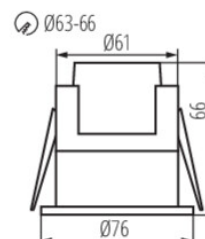

WYMIARY I MONTAŻ

Wysokość [mm]	66
Średnica [mm]	76
Miejsce montażu	do wbudowania w sufit
Rodzaj przyłącza	kostka przyłączeniowa
Zakres przekrojów stosowanych przewodów [mm ²]	0,75÷1,5

PARAMETRY CZUJNIKA

MATERIAŁ I KONSTRUKCJA

Kolor	czarny
Materiał	tworzywo sztuczne
Klasa ochronności przed porażeniem elektrycznym	II
Zakres temperatury otoczenia, na którą może być narażony wyrób [°C]	5÷25

LOGISTYKA

Jednostka miary	sztuka
Jak pakowane	50
Ilość sztuk w opakowaniu pośrednim	1
Ilość sztuk w opakowaniu zbiorczym	50
Masa jednostkowa netto [g]	96
Gramatura [g]	148.8
Waga sztuki brutto [g]	136
Długość opakowania jednostkowego [cm]	8.5
Szerokość opakowania jednostkowego [cm]	8.5
Wysokość opakowania jednostkowego [cm]	8.5
Waga kartonu [kg]	7.44
Szerokość kartonu [cm]	45
Wysokość kartonu [cm]	20
Długość kartonu [cm]	46.5
Objętość kartonu [m ³]	0.04185