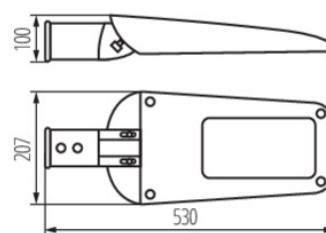

## DIMENSIONS ET MONTAGE

Hauteur [mm]	100
Largeur [mm]	207
Longueur [mm]	530
Longueur du fil [cm]	0.4
Mode d'installation	poteau de rue
Type de branchement	extrémités libres des conducteurs