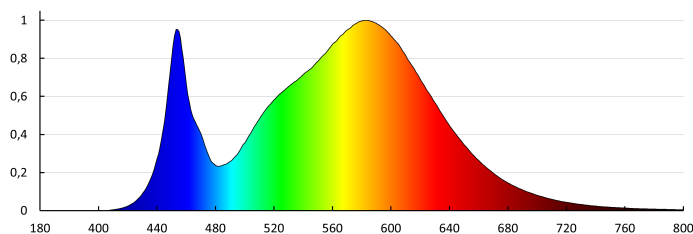

LUMINEUSE LOGISTIQUE DONNÉES

Unité de mesure	unité
Unité par emballage	1
Unité par carton	1
Conditionnement	1
Poids unitaire net [g]	3104
Poids [g]	3380
Poids unitaire brut [g]	3380
Longueu carton emballage [cm]	57
Largeur emballage unitaire [cm]	23.5
Hauteur emballage unitaire [cm]	15.5
Poids carton [kg]	3.38
Largeur carton [cm]	23.5
Hauteur carton [cm]	15.5
Longueur carton [cm]	57
Volume carton [m³]	0.020762

PARAMÈTRES DE LA SOURCE

Coordonnées chromatiques (x)	0,3874
Coordonnées chromatiques (y)	0,4045
Facteur de survie	0,9
Facteur de conservation du flux lumineux	0,96
Source lumineuse LED remplace une source lumineuse fluorescente sans ballast intégré d'une puissance en watts particulière	ne s'applique pas
Source lumineuse réglable en couleur	non
Sources lumineuses à luminance élevée	non
Protection anti-éblouissement	non
Utilisation avec un variateur	non

INFORMATIONS COMPLÉMENTAIRES

Une garantie de 5 ans accordée conformément aux termes de la déclaration de garantie disponible sur le site d'Internet

PHOTOMÉTRIQUES

Date of issue: 16.06.2026, 10:29

Nous nous réservons le droit d'apporter toute modification technique sans information préalable. Les données de ce contenu ne sont pas juridiquement contraignantes.

Photométrie : Résultats obtenus en testant un échantillon déterminé.

Kanlux S.A. ul. Objazdowa 1-3, 41-922 Radzionków, Poland kanlux@kanlux.com