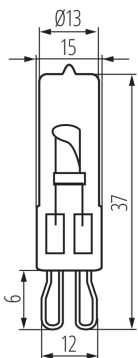

18422 G9-48W STAR

Halogén fényforrás

5905339184221

A Kanlux G9 STAR egy G9 foglalattal rendelkező halogén fényforrás.

A FÉNYFORRÁS TÍPUSA:

Használt világítástechnológia: HL
Nem irányított vagy irányított fényű: NDLS
Hálózati vagy nem hálózati: MLS
Összekapcsolt fényforrás (CLS): nem
Állítható színű fényforrás: nem
Nagy fényűrűségű fényforrás: nem
Vakításgátló: nem
Szabályozható: igen

TERMÉKPARAMÉTEREK:

Fényerőszabályozható fényforrás: igen
Magasság [mm]: 37
Mélység [mm]: 14
Átmérő [mm]: 13
Névleges feszültség [V]: 220-240 AC
Névleges frekvencia [Hz]: 50
Névleges áramérték [mA]: 209
Névleges teljesítmény [W]: 48
Teljes mért fényáram [lm]: 740
Anyag: nem korrozív fémötvözet
Búra anyaga: üveg
Fényforrás színe: meleg fehér
Foglalat: G9
Fényforrás névleges élettartama [h]: 2000
Bekapcs/kikapcs ciklusok száma: ≥8000
Sugárzási szög [°]: 360
Egyéb információk: Fényforrások (LS)
Higanytartalom: nem

PARAMETRI ZA LED I OLED IZVORE SVJETLOSTI:

Fényforrás energiafogyasztása bekapcsolt üzemmódban Pon [W]: 48
Energiahatékonysági osztály: G
Fényforrás hasznos fényárama Φ_{use} [lm]: 740
Fényforrás hasznos fényárama Φ_{use} [lm]: gömb (360°)
A korrelált színhőmérséklet [K]: 2700
Fényforrás teljesítménye bekapcsolt üzemmódban Pon [W]: 48
Színvisszaadási index: 100