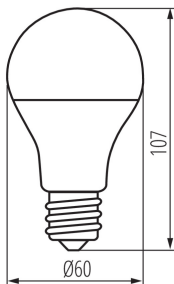

22945 RAPID v2 E27-WW

LED fényforrás

5905339229458

A FÉNYFORRÁS TÍPUSA:

Használt világítástechnológia: LED
Nem irányított vagy irányított fényű: NDLS
Hálózati vagy nem hálózati: MLS
Összekapcsolt fényforrás (CLS): nem
Állítható színű fényforrás: nem
Nagy fényű fényforrás: nem
Vakításgátló: nem
Szabályozható: nem

TERMÉKPARAMÉTEREK:

Szín: fehér
Fényerőszabályozható: nem
Szélesség [mm]: 60
Magasság [mm]: 107
Mélység [mm]: 60
Átmérő [mm]: 60
Higanytartalom: nem
Névleges feszültség [V]: 220-240 AC
Névleges frekvencia [Hz]: 50
Névleges áramérték [mA]: 45
Névleges teljesítmény [W]: 4,9
Teljes mért fényáram [lm]: 500
Névleges sugárzási szög [°]: 180
Anyag: műanyag
Búra anyaga: műanyag
Fényforrások: A60
Dióda típusa: LED SMD
Fényforrás színe: meleg fehér
Foglalat : E27
Fényforrás névleges élettartama [h]: 15000
Bekapcs/kikapcs ciklusok száma: ≥ 25000
Fényforrás alakja: standard

PARAMETRI ZA LED I OLED IZVORE SVJETLOSTI:

Fényforrás energiafogyasztása bekapcsolt üzemmódban Pon [W]: 5
Energiahatékonysági osztály: F
Fényforrás hasznos fényárama Φ_{use} [lm]: 500
Fényforrás hasznos fényárama Φ_{use} [lm]: gömb (360°)
A korrelált színhőmérséklet [K]: 3000
Színkonzisztencia MacAdam-féle ellipszisekben: ≤ 6
Fényforrás teljesítménye bekapcsolt üzemmódban Pon [W]: 4.9
Fényforrás magassága [mm]: 107
Fényforrás szélessége [mm]: 60