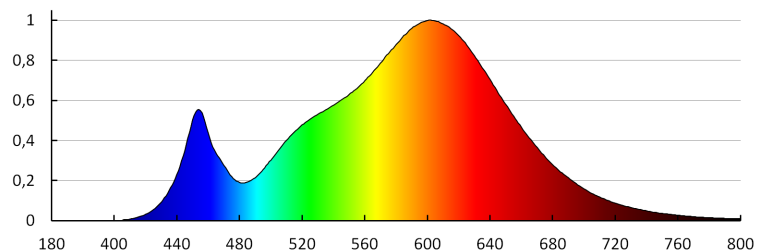

LOGISZTIKAI ADATOK:

Csomagolás típusa: 10

Darabszám közbenső csomagolásban: 10

Darabszám gyűjtőcsomagolásban: 100

Nettó egység súly [g]: 30

Súly [g]: 56.6

Egységcsomagolás hossza [cm]: 6

Egységcsomagolás szélessége [cm]: 6

Egységcsomagolás magassága [cm]: 10.5

Doboz súlya [kg]: 5.66

Karton szélessége [cm]: 32.5

Doboz magassága [cm]: 24

Doboz hossza [cm]: 66

Karton térfogata [m³]: 0.05148