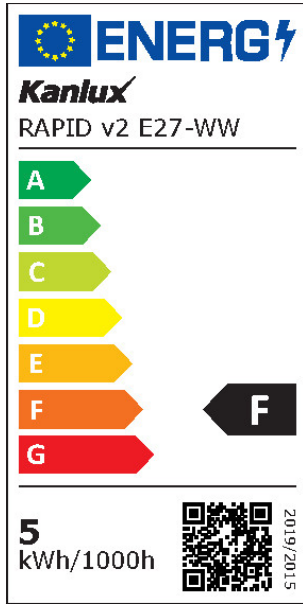

22945 RAPID v2 E27-WW

LED fényforrás

5905339229458

A FÉNYFORRÁS TÍPUSA:

Használt világítástechnológia: LED
Nem irányított vagy irányított fényű: NDLS
Hálózati vagy nem hálózati: MLS
Összekapcsolt fényforrás (CLS): nem
Állítható színű fényforrás: nem
Nagy fényű fényforrás: nem
Vakításgátló: nem
Szabályozható: nem

TERMÉKPARAMÉTEREK:

Szín: fehér
Fényerőszabályozható: nem
Szélesség [mm]: 60
Magasság [mm]: 107
Mélység [mm]: 60
Átmérő [mm]: 60
Higanytartalom: nem
Névleges feszültség [V]: 220-240 AC
Névleges frekvencia [Hz]: 50
Névleges áramérték [mA]: 45
Névleges teljesítmény [W]: 4,9
Teljes mért fényáram [lm]: 500
Névleges sugárzási szög [°]: 180
Anyag: műanyag
Búra anyaga: műanyag
Fényforrások: A60
Dióda típusa: LED SMD
Fényforrás színe: meleg fehér
Foglalat : E27
Fényforrás névleges élettartama [h]: 15000
Bekapcs/kikapcs ciklusok száma: ≥ 25000
Fényforrás alakja: standard

PARAMETRI ZA LED I OLED IZVORE SVJETLOSTI:

Fényforrás energiafogyasztása bekapcsolt üzemmódban Pon [W]: 5
Energiahatékonysági osztály: F
Fényforrás hasznos fényárama Φ_{use} [lm]: 500
Fényforrás hasznos fényárama Φ_{use} [lm]: gömb (360°)
A korrelált színhőmérséklet [K]: 3000
Színkonzisztencia MacAdam-féle ellipszisekben: ≤ 6
Fényforrás teljesítménye bekapcsolt üzemmódban Pon [W]: 4.9
Fényforrás magassága [mm]: 107
Fényforrás szélessége [mm]: 60

22945 RAPID v2 E27-WW

LED fényforrás

Fényforrás mélysége [mm]: 60

Színvisszaadási index: 80

Színkoordináták (x): 0.44

Színkoordináták (y): 0.403

Egyenértékű teljesítményre való utalás [W]: 41

R9 színvisszaadási index értéke: 7