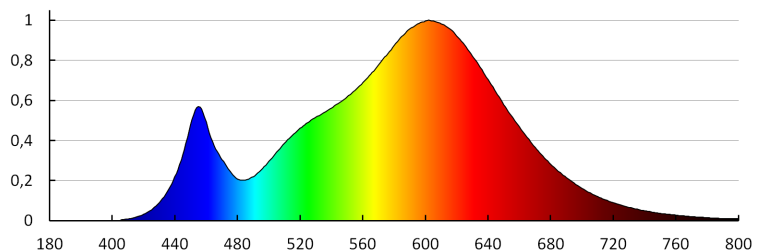

LOGISZTIKAI ADATOK:

Csomagolás típusa: 10

Darabszám közbenső csomagolásban: 10

Darabszám gyűjtőcsomagolásban: 100

Nettó egység súly [g]: 30

Súly [g]: 56.6

Egységcsomagolás hossza [cm]: 6

Egységcsomagolás szélessége [cm]: 6

Egységcsomagolás magassága [cm]: 10.5

Doboz súlya [kg]: 5.66

Karton szélessége [cm]: 32.5

Doboz magassága [cm]: 24

Doboz hossza [cm]: 66

Karton térfogata [m³]: 0.05148