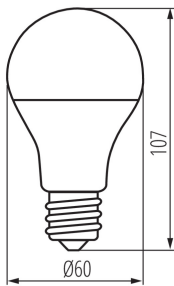

22947 RAPID PRO v2 E27-WW

LED fényforrás

5905339229472

A FÉNYFORRÁS TÍPUSA:

Használt világítástechnológia: LED
Nem irányított vagy irányított fényű: NDLS
Hálózati vagy nem hálózati: MLS
Összekapcsolt fényforrás (CLS): nem
Állítható színű fényforrás: nem
Nagy fényű fényforrás: nem
Vakításgátló: nem
Szabályozható: nem

TERMÉKPARAMÉTEREK:

Szín: fehér
Fényerőszabályozható: nem
Szélesség [mm]: 60
Magasság [mm]: 107
Mélység [mm]: 60
Átmérő [mm]: 60
Higanytartalom: nem
Névleges feszültség [V]: 220-240 AC
Névleges frekvencia [Hz]: 50
Névleges áramérték [mA]: 65
Névleges teljesítmény [W]: 8
Teljes mért fényáram [lm]: 810
Névleges sugárzási szög [°]: 180
Anyag: műanyag
Búra anyaga: műanyag
Fényforrások: A60
Dióda típusa: LED SMD
Fényforrás színe: meleg fehér
Foglalat: E27
Fényforrás névleges élettartama [h]: 15000
Bekapcs/kikapcs ciklusok száma: ≥ 25000
Fényforrás alakja: standard

PARAMETRI ZA LED I OLED IZVORE SVJETLOSTI:

Fényforrás energiafogyasztása bekapcsolt üzemmódban Pon [W]: 8
Energiahatékonysági osztály: F
Fényforrás hasznos fényárama Φ_{use} [lm]: 810
Fényforrás hasznos fényárama Φ_{use} [lm]: gömb (360°)
A korrelált színhőmérséklet [K]: 3000
Színkonzisztencia MacAdam-féle ellipszisekben: ≤ 6
Fényforrás teljesítménye bekapcsolt üzemmódban Pon [W]: 8
Fényforrás magassága [mm]: 107
Fényforrás szélessége [mm]: 60