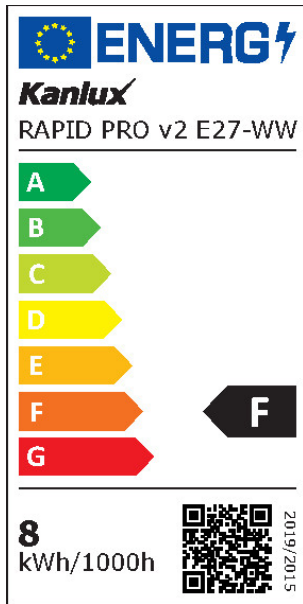

22947 RAPID PRO v2 E27-WW

LED fényforrás

5905339229472

A FÉNYFORRÁS TÍPUSA:

Használt világítástechnológia: LED
Nem irányított vagy irányított fényű: NDLS
Hálózati vagy nem hálózati: MLS
Összekapcsolt fényforrás (CLS): nem
Állítható színű fényforrás: nem
Nagy fényű fényforrás: nem
Vakításgátló: nem
Szabályozható: nem

TERMÉKPARAMÉTEREK:

Szín: fehér
Fényerőszabályozható: nem
Szélesség [mm]: 60
Magasság [mm]: 107
Mélység [mm]: 60
Átmérő [mm]: 60
Higanytartalom: nem
Névleges feszültség [V]: 220-240 AC
Névleges frekvencia [Hz]: 50
Névleges áramérték [mA]: 65
Névleges teljesítmény [W]: 8
Teljes mért fényáram [lm]: 810
Névleges sugárzási szög [°]: 180
Anyag: műanyag
Búra anyaga: műanyag
Fényforrások: A60
Dióda típusa: LED SMD
Fényforrás színe: meleg fehér
Foglalat: E27
Fényforrás névleges élettartama [h]: 15000
Bekapcs/kikapcs ciklusok száma: ≥ 25000
Fényforrás alakja: standard

PARAMETRI ZA LED I OLED IZVORE SVJETLOSTI:

Fényforrás energiafogyasztása bekapcsolt üzemmódban Pon [W]: 8
Energiahatékonysági osztály: F
Fényforrás hasznos fényárama Φ_{use} [lm]: 810
Fényforrás hasznos fényárama Φ_{use} [lm]: gömb (360°)
A korrelált színhőmérséklet [K]: 3000
Színkonzisztencia MacAdam-féle ellipszisekben: ≤ 6
Fényforrás teljesítménye bekapcsolt üzemmódban Pon [W]: 8
Fényforrás magassága [mm]: 107
Fényforrás szélessége [mm]: 60

22947 RAPID PRO v2 E27-WW

LED fényforrás

Fényforrás mélysége [mm]: 60

Színvisszaadási index: 80

Színkoordináták (x): 0.44

Színkoordináták (y): 0.403

Egyenértékű teljesítményre való utalás [W]: 60

R9 színvisszaadási index értéke: 7