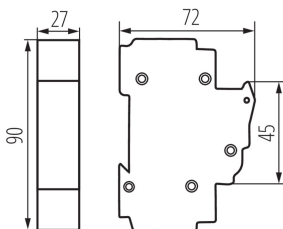

23341 KSF02-63-1P

Biztosíték kapcsoló TH35, D02 sínre

5905339233417

A KSF biztosítós szakaszoló kapcsoló lehetővé teszi a D02 biztosíték rendszerben működő elektromos berendezéseket védő biztosítékbetét cseréjét.

TERMÉKPARAMÉTEREK:

Szín: fehér

Szabvány: PN-EN 6047-3

Névleges feszültség [V]: 230 AC

LOGISZTIKAI ADATOK:

Csomagolás típusa: 6

Darabszám közbenső csomagolásban: 6

Darabszám gyűjtőcsomagolásban: 72

Nettó egységsúly [g]: 140

Súly [g]: 153.19

Egységcsomagolás hossza [cm]: 2.5

Egységcsomagolás szélessége [cm]: 7.5

Egységcsomagolás magassága [cm]: 9

Doboz súlya [kg]: 11.02968

Karton szélessége [cm]: 22

Doboz magassága [cm]: 26

Doboz hossza [cm]: 34

Karton térfogata [m³]: 0.019448