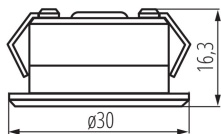

23520 IMBER LED NW

Dekorációs LED lámpatest

5905339235206

A Kanlux IMBER LED egy vízálló, süllyesztett lámpatest. Egyik előnye az alacsony üzemi hőmérséklet, minek köszönhetően korlátozás nélkül szerelhető be akár fába is. A lámpatest egyedi szerkezete egyenletes fényeloszlást biztosít, az alkalmazott LED diódák pedig nagyfokú energiahatékonyságot garantálnak. A Kanlux IMBER LED egy kiváló megoldás zuhanykabinok vagy tetőszél-burkolatok megvilágítására.

TERMÉKPARAMÉTEREK:

Szín: alumínium

Beszereles helye: szerelés: mennyezeti süllyesztett

Alkalmazás helye: beltéri

Minimális távolság a megvilágított tárgytól: 0,1m

Fényerőszabályozható: nem

A terméket nem lehet hőszigetelő anyaggal bevonni: igen

Magasság [mm]: 16.3

Átmérő [mm]: 30

Szerelési nyílás [mm]: Ø27

Integrált LED fényforrás: igen

Névleges feszültség [V]: 12 AC; 12 DC

Maximális teljesítmény [W]: 1

Áramütés elleni védelmi osztály: III

Búra anyaga: műanyag