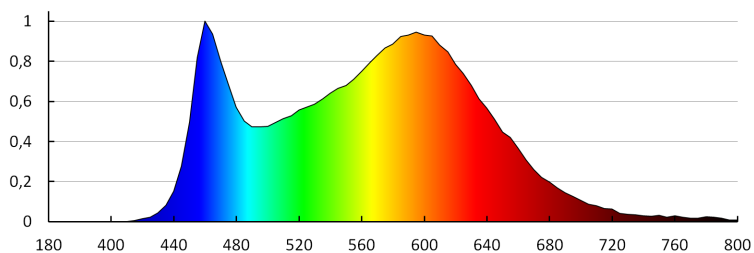

LOGISZTIKAI ADATOK:

Csomagolás típusa: 200

Darabszám közbenső csomagolásban: 1

Darabszám gyűjtőcsomagolásban: 200

Darabszám egy raklap rétegen: 1400

Nettó egység súly [g]: 14

Súly [g]: 38.5

Egységcsomagolás hossza [cm]: 2

Egységcsomagolás szélessége [cm]: 9

Egységcsomagolás magassága [cm]: 12

Doboz súlya [kg]: 7.7

Karton szélessége [cm]: 46.5

Doboz magassága [cm]: 23

Doboz hossza [cm]: 47

Karton térfogata [m³]: 0.050267