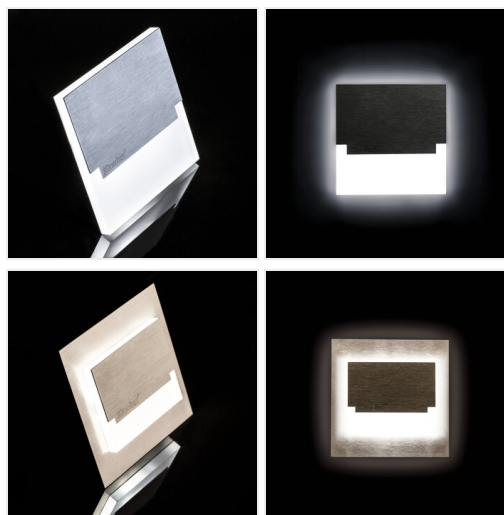

Kanlux

EAN: 5905339237965

LED lépcsővilágító lámpatest
Kanlux 23796 SABIK MINI LED W-WW

Létrehozás dátuma: 25.06.2026, 16:16

Fenntartjuk a műszaki változtatások bevezetésének jogát. A jelen anyagban található adatok jogi szempontból nem kötelező érvényűek.

MATERIAL AND CONSTRUCTION

Szín	fehér
Lámpaház anyaga	csiszolt rozsdamentes acél, műanyag
Áramütés elleni védelmi osztály	III
Ksztalet	négyszet
Minimális távolság a megvilágított tárgytól	0,1m
Környezeti hőmérséklet-tartomány, melynek a termék ki lehet téve [° C]	5÷25