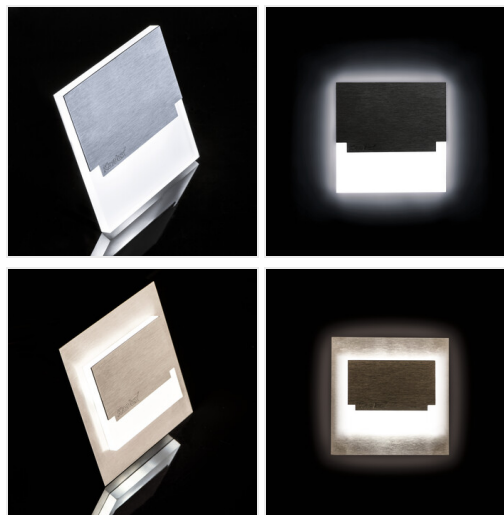

Kanlux

EAN: 5905339237972

LED lépcsővilágító lámpatest
Kanlux 23797 SABIK MINI LED W-NW

Létrehozás dátuma: 25.06.2026, 16:15

Fenntartjuk a műszaki változtatások bevezetésének jogát. A jelen anyagban található adatok jogi szempontból nem kötelező érvényűek.

MATERIAL AND CONSTRUCTION

Szín	fehér
Lámpaház anyaga	csiszolt rozsdamentes acél, műanyag
Áramütés elleni védelmi osztály	III
Ksztalet	négyszet
Minimális távolság a megvilágított tárgytól	0,1m
Környezeti hőmérséklet-tartomány, melynek a termék ki lehet téve [° C]	5÷25