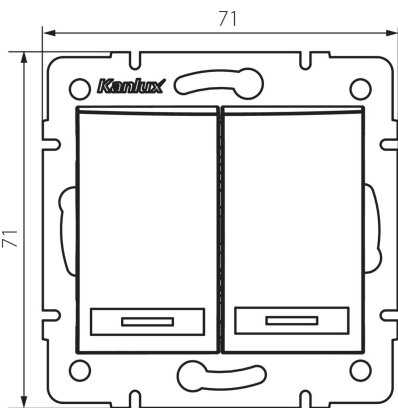

24771 DOMO 01-1010-203 kr

Dupla csillárkapcsoló

5905339247711

TERMÉKPARAMÉTEREK:

Szín: krémszínű

Beszereles helye: szerelés: fali süllyesztett

Megvilágítás: nem vonatkozik

Szélesség [mm]: 71

Magasság [mm]: 71

Szerelődoboz átmérője: 60

Szerelési mélység: 25

Névleges feszültség [V]: 250 AC

Anyag: PC

Érintkezők anyaga: CuSn94

Kapocs típusa: gyorscsatlakozó

Műanyag: PC

Karok száma: 2

Névleges áram [Ax]: 10

IP védettségi fokozat: 20

LOGISZTIKAI ADATOK:

Csomagolás típusa: 10

Darabszám közbenső csomagolásban: 10

Darabszám gyűjtőcsomagolásban: 120

Nettó egység súly [g]: 78

Súly [g]: 91.75

Egységcsomagolás hossza [cm]: 10

Egységcsomagolás szélessége [cm]: 4

Egységcsomagolás magassága [cm]: 14

Doboz súlya [kg]: 11.01

Karton szélessége [cm]: 25.5

Doboz magassága [cm]: 32

Doboz hossza [cm]: 44