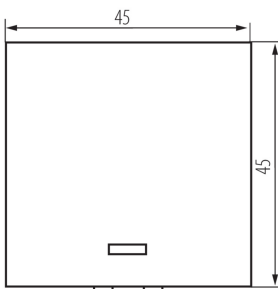

25313 BIURO 04-1115-102 bi

Jelzőfényes egypólusú kapcsoló, m45

5905339253132

TERMÉKPARAMÉTEREK:

Szín: fehér
Beszereles helye: slot 45x45
Megvilágítás: igen
Szélesség [mm]: 45
Magasság [mm]: 45
Szerelési mélység: 25
Névleges feszültség [V]: 250 AC
Anyag: ABS
Kapocs típusa: csavaros szorító
Műanyag: ABS
Karok száma: 1
Modulok száma: 2
Névleges áram [Ax]: 16

LOGISZTIKAI ADATOK:

Csomagolás típusa: 56
Darabszám közbenső csomagolásban: 56
Darabszám gyűjtőcsomagolásban: 560
Nettó egységsúly [g]: 23
Súly [g]: 26.79
Egységcsomagolás hossza [cm]: 4.5
Egységcsomagolás szélessége [cm]: 4
Egységcsomagolás magassága [cm]: 4.5
Doboz súlya [kg]: 15.0024
Karton szélessége [cm]: 28
Doboz magassága [cm]: 35
Doboz hossza [cm]: 51
Karton térfogata [m³]: 0.04998