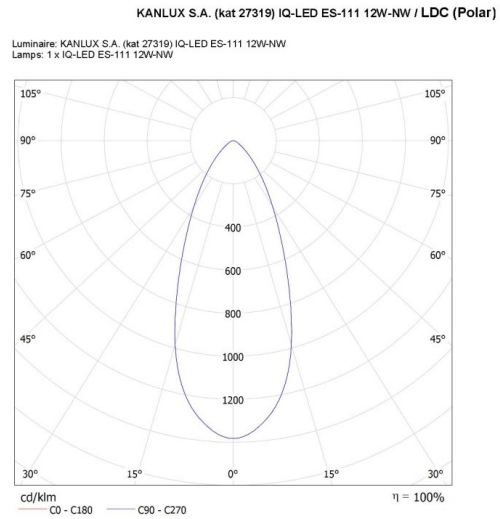

iQ-LED

Kanlux

ul. Objazdowa 1-3, 41-922 Radzionków, Poland

27319 IQ-LED ES-111 12W-NW

LED fényforrás

Létrehozás dátuma: 08.02.2024, 16:32

Fenntartjuk a műszaki változtatások bevezetésének jogát. A jelen anyagban található adatok jogi szempontból nem kötelező érvényűek.
Fotometria: adott termék vizsgálatakor elért eredmények.

HU