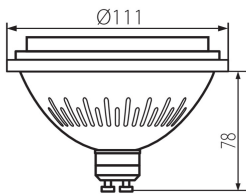

iQ-LED

Kanlux

ul. Objazdowa 1-3, 41-922 Radzionków, Poland

27319 IQ-LED ES-111 12W-NW

LED fényforrás

Higanytartalom: nem

PARAMETRI ZA USMJERENE IZVORE SVJETLOSTI:

Fényerősség csúcsértéke [cd]: 1370

Fénynyílásszög [°]: 40

PARAMETRI ZA LED I OLED IZVORE SVJETLOSTI:

Fényforrás energiafogyasztása bekapcsolt üzemmódban Pon [W]: 12

Energiahatékonysági osztály: G

Fényforrás hasznos fényárama Φ_{use} [lm]: 850

Fényforrás hasznos fényárama Φ_{use} [lm]: keskeny kúp alakban (90°)

A korrelált színhőmérséklet [K]: 4000

Színkonzisztencia MacAdam-féle ellipszisekben: ≤ 4

Fényforrás teljesítménye bekapcsolt üzemmódban Pon [W]: 12

Fényforrás magassága [mm]: 78

Fényforrás szélessége [mm]: 111

Fényforrás mélysége [mm]: 111

Színvisszaadási index: 97

Színkoordináták (x): 0.38

Színkoordináták (y): 0.38

Egyenértékű teljesítményre való utalás [W]: 92

R9 színvisszaadási index értéke: 99

Élettartam-tényező: ≥ 0.9

Fényáram-stabilitási tényező: 0.96

PARAMETRI ZA LED I OLED IZVORE SVJETLOSTI

NAPAJANE IZ MREŽE:

Współczynnik przesuwu fazowego ($\cos \phi_1$): 0.9

A LED-fényforrás helyettesít egy beépített előtét nélküli, meghatározott teljesítményű fénycsövet: nem vonatkozik

Villogás mértéke (Pst LM): 1,0

Stroboszkópos hatás mértéke (SVM): 0.4

LOGISZTIKAI ADATOK:

Mértékegység: 1 darab

Csomagolás típusa: 20

Darabszám közbenső csomagolásban: 1

Létrehozás dátuma: 08.02.2024, 16:32

Fenntartjuk a műszaki változtatások bevezetésének jogát. A jelen anyagban található adatok jogi szempontból nem kötelező érvényűek. Fotometria: adott termék vizsgálatokor elért eredmények.

HU