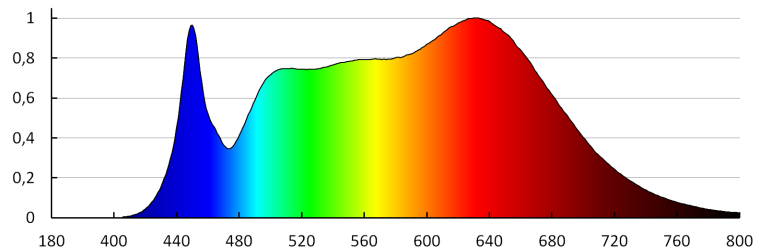

EGYÉB INFORMÁCIÓK::

- 5 év garancia a weblapon elérhető garancianyilatkozatnak megfelelően