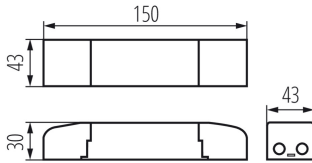

28515 BLINGO DALI SET 38W

LED tápegység

5905339285157

TERMÉKPARAMÉTEREK:

Szín: fehér

Alkalmazás helye: beltéri

Normál gyúlékony anyagú felületekre szerelhető: igen

Fényerőszabályozható: DALI

Névleges feszültség [V]: 220-240 AC

Névleges frekvencia [Hz]: 50

λ : 0,98

Maximális teljesítmény [W]: 45

Áramütés elleni védelmi osztály: II

Anyag: műanyag

Csatlakozó típusa: sorkapocs

Alkalmazott vezetékek keresztmetszet-tartománya

[mm²]: 0,2-1,5

Tápegység típusa: egyenáramú

Túlfeszültségvédelem: igen

Hővédelem: 110°C

Rövidzárlat elleni védelem: igen

Maximális Ta hőmérséklet [°C]: 50

Bemeneti feszültség - PRI [V]: 220-240

Kimeneti áram - sec [ma]: 800

IP védettségi fokozat: 20

Tc [°C]: 85

LOGISZTIKAI ADATOK:

Csomagolás típusa: 1

Darabszám közbenső csomagolásban: 1

Darabszám gyűjtőcsomagolásban: 1

Nettó egység súly [g]: 174

Súly [g]: 180

Egységcsomagolás hossza [cm]: 21

Egységcsomagolás szélessége [cm]: 4

Egységcsomagolás magassága [cm]: 3

Doboz súlya [kg]: 0.18

Karton szélessége [cm]: 4

Doboz magassága [cm]: 3

Doboz hossza [cm]: 21

Karton térfogata [m³]: 0.000252