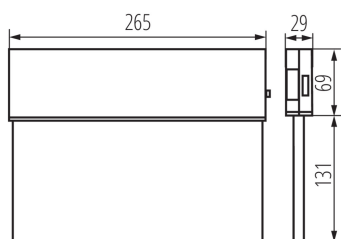

28979 ONTEC G E1E180MATW

Vészvilágító LED lámpatest

5902052563340

A vészvilágító vagy pánik-elleni világítás nyílt terű helyiségekben használható pánik megakadályozásához. Lehetővé teszi olyan helyek elérését, melyeken látható a kijelölt menekülési útvonal, vagy alkalmas a menekülési útvonal megvilágítására is a lámpatestben használt prizmatól függően.

TERMÉKPARAMÉTEREK:

Szín: fehér

Beszereles helye: szerelés: mennyezeti

Alkalmazás helye: beltéri

Hossz [mm]: 250

Szélesség [mm]: 29

Magasság [mm]: 194

Integrált LED fényforrás: igen

Névleges feszültség [V]: 220-240 AC

Névleges frekvencia [Hz]: 50

Névleges teljesítmény [W]: 3

Névleges teljesítmény (LED) [W]: 0.9

Áramütés elleni védelmi osztály: II

Búra anyaga: műanyag

Dióda típusa: LED SMD

Fényforrás színe: hideg fehér

Környezeti hőmérséklet-tartomány, melynek a termék ki lehet téve [° C]: 10÷35

Akkumulátor (típus): LiFePO4/C

Akkumulátor (paraméterek): 3,2V 1,5Ah

Működési módok: fő és vészvilágító

Alkalmazás: menekülési útvonal jelölés

Működési idő készenléti üzemmódban [h]: 3

Automatikus teszt: igen

Lámpaház anyaga: műanyag

Csatlakozó típusa: önzáró sorkapocs

IP védettségi fokozat: 20

PARAMETRI ZA LED I OLED IZVORE SVJETLOSTI:

A korrelált színhőmérséklet [K]: 5000

LOGISZTIKAI ADATOK:

Csomagolás típusa: 1

Darabszám közbenső csomagolásban: 1

Darabszám gyűjtőcsomagolásban: 1