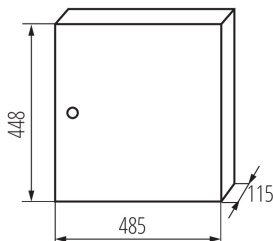

### TERMÉKPARAMÉTEREK:

**Szín:** fehér

**Ajtó színe:** fehér

**Beszereles helye:** szerelés: oldalfali

**Szabvány:** PN-EN 62208

**Hossz [mm]:** 485

**Szélesség [mm]:** 115

**Magasság [mm]:** 448

### LOGISZTIKAI ADATOK:

**Mértékegység:** 1 darab

**Csomagolás típusa:** 1

**Darabszám közbenső csomagolásban:** 1

**Nettó egységsúly [g]:** 5770

**Súly [g]:** 6450

**Egységcsomagolás hossza [cm]:** 51

**Egységcsomagolás szélessége [cm]:** 46.5

**Egységcsomagolás magassága [cm]:** 13

**Doboz súlya [kg]:** 6.45

**Karton szélessége [cm]:** 46.5

**Doboz magassága [cm]:** 13

**Doboz hossza [cm]:** 51

**Karton térfogata [m<sup>3</sup>]:** 0.03083