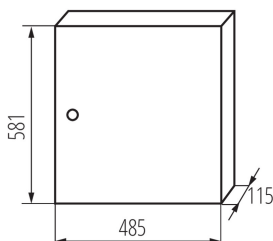

29324 KP-DB-I-MS-318

Fém kapcsolószekrény

5905339293244

TERMÉKPARAMÉTEREK:

Szín: fehér

Ajtó színe: fehér

Beszereles helye: szerelés: oldalfali

Szabvány: PN-EN 62208

Hossz [mm]: 485

Szélesség [mm]: 115

Magasság [mm]: 581

Névleges feszültség [V]: 230/400 AC

Névleges frekvencia [Hz]: 50

Áramütés elleni védelmi osztály: I

Anyag: vas

Modulok száma: 3x18P

IP védettség fokozat: 30

Sorok száma: 3

LOGISZTIKAI ADATOK:

Mértékegység: 1 darab

Csomagolás típusa: 1

Darabszám közbenső csomagolásban: 1

Darabszám gyűjtőcsomagolásban: 1

Nettó egységsúly [g]: 7145

Súly [g]: 7970

Egységcsomagolás hossza [cm]: 59.5

Egységcsomagolás szélessége [cm]: 50.5

Egységcsomagolás magassága [cm]: 13

Doboz súlya [kg]: 7.97

Karton szélessége [cm]: 50.5

Doboz magassága [cm]: 13

Doboz hossza [cm]: 59.5