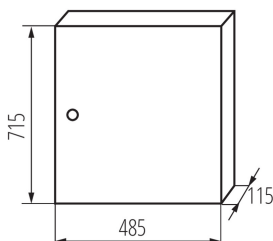

29325 KP-DB-I-MS-418

Fém kapcsolószekrény

5905339293251

TERMÉKPARAMÉTEREK:

Szín: fehér

Ajtó színe: fehér

Beszereles helye: szerelés: oldalfali

Szabvány: PN-EN 62208

Hossz [mm]: 485

Szélesség [mm]: 115

Magasság [mm]: 715

Névleges feszültség [V]: 230/400 AC

Névleges frekvencia [Hz]: 50

Áramütés elleni védelmi osztály: I

Anyag: vas

Modulok száma: 4x18P

IP védettség fokozat: 30

Sorok száma: 4

LOGISZTIKAI ADATOK:

Mértékegység: 1 darab

Csomagolás típusa: 1

Darabszám közbenső csomagolásban: 1

Darabszám gyűjtőcsomagolásban: 1

Nettó egységsúly [g]: 8510

Súly [g]: 9470

Egységcsomagolás hossza [cm]: 73

Egységcsomagolás szélessége [cm]: 50.5

Egységcsomagolás magassága [cm]: 13

Doboz súlya [kg]: 9.47

Karton szélessége [cm]: 50.5

Doboz magassága [cm]: 13

Doboz hossza [cm]: 73