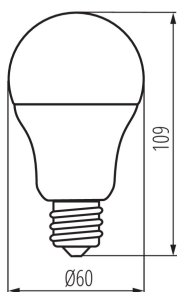

31204 A60 N 9,5W E27-WW

LED fényforrás

8595665312046

A FÉNYFORRÁS TÍPUSA:

Használt világítástechnológia: LED
Nem irányított vagy irányított fényű: NDLS
Hálózati vagy nem hálózati: MLS
Összekapcsolt fényforrás (CLS): nem
Állítható színű fényforrás: nem
Nagy fényűrűségű fényforrás: nem
Vakításgátló: nem
Szabályozható: nem

TERMÉKPARAMÉTEREK:

Szín: fehér
Fényerőszabályozható: nem
Szélesség [mm]: 60
Magasság [mm]: 109
Mélység [mm]: 60
Átmérő [mm]: 60
Higanytartalom: nem
Névleges feszültség [V]: 220-240 AC
Névleges frekvencia [Hz]: 50
Névleges áramérték [mA]: 80
Névleges teljesítmény [W]: 9,5
Teljes mért fényáram [lm]: 1050
Névleges sugárzási szög [°]: 180
Anyag: műanyag
Búra anyaga: műanyag
Fényforrások: A60
Dióda típusa: LED SMD
Fényforrás színe: meleg fehér
Foglat : E27
Fényforrás névleges élettartama [h]: 15000
Bekapcs/kikapcs ciklusok száma: ≥25000
Fényforrás alakja: standard

PARAMETRI ZA LED I OLED IZVORE SVJETLOSTI:

Fényforrás energiafogyasztása bekapcsolt üzemmódban Pon [W]: 10
Energiahatékonysági osztály: E
Fényforrás hasznos fényárama Φ_{use} [lm]: 1050
Fényforrás hasznos fényárama Φ_{use} [lm]: gömb (360°)
A korrelált színhőmérséklet [K]: 3000
Színkonzisztencia MacAdam-féle ellipszisekben: ≤6
Fényforrás teljesítménye bekapcsolt üzemmódban Pon [W]: 9.5
Fényforrás magassága [mm]: 109
Fényforrás szélessége [mm]: 60