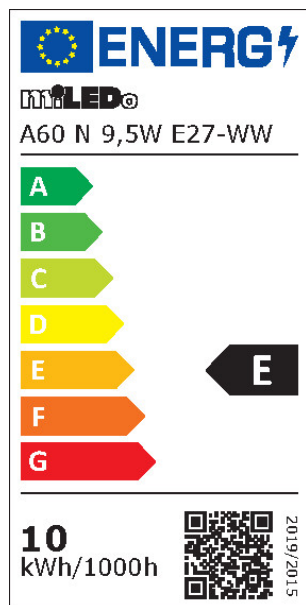

31204 A60 N 9,5W E27-WW

LED fényforrás

8595665312046

**A FÉNYFORRÁS TÍPUSA:**

Használt világítástechnológia: LED
Nem irányított vagy irányított fényű: NDLS
Hálózati vagy nem hálózati: MLS
Összekapcsolt fényforrás (CLS): nem
Állítható színű fényforrás: nem
Nagy fényűrűségű fényforrás: nem
Vakításgátló: nem
Szabályozható: nem

TERMÉKPARAMÉTEREK:

Szín: fehér
Fényerőszabályozható: nem
Szélesség [mm]: 60
Magasság [mm]: 109
Mélység [mm]: 60
Átmérő [mm]: 60
Higanytartalom: nem
Névleges feszültség [V]: 220-240 AC
Névleges frekvencia [Hz]: 50
Névleges áramérték [mA]: 80
Névleges teljesítmény [W]: 9,5
Teljes mért fényáram [lm]: 1050
Névleges sugárzási szög [°]: 180
Anyag: műanyag
Búra anyaga: műanyag
Fényforrások: A60
Dióda típusa: LED SMD
Fényforrás színe: meleg fehér
Foglat : E27
Fényforrás névleges élettartama [h]: 15000
Bekapcs/kikapcs ciklusok száma: ≥25000
Fényforrás alakja: standard

PARAMETRI ZA LED I OLED IZVORE SVJETLOSTI:

Fényforrás energiafogyasztása bekapcsolt üzemmódban Pon [W]: 10
Energiahatékonysági osztály: E
Fényforrás hasznos fényárama Φ_{use} [lm]: 1050
Fényforrás hasznos fényárama Φ_{use} [lm]: gömb (360°)
A korrelált színhőmérséklet [K]: 3000
Színkonzisztencia MacAdam-féle ellipszisekben: ≤6
Fényforrás teljesítménye bekapcsolt üzemmódban Pon [W]: 9.5
Fényforrás magassága [mm]: 109
Fényforrás szélessége [mm]: 60

31204 A60 N 9,5W E27-WW

LED fényforrás

Fényforrás mélysége [mm]: 60
Színvisszaadási index: 80
Színkoordináták (x): 0.44
Színkoordináták (y): 0.403
Egyenértékű teljesítményre való utalás [W]: 75
R9 színvisszaadási index értéke: 6
Élettartam-tényező: ≥ 0.9
Fényáram-stabilitási tényező: 0.93