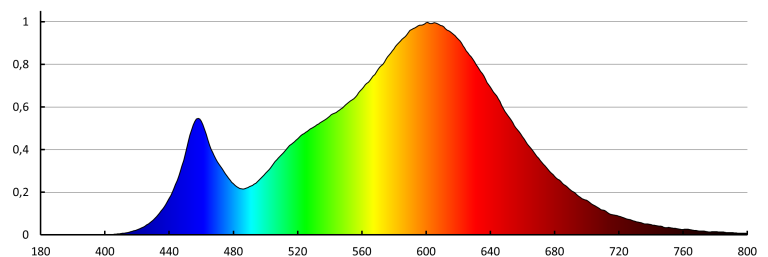

LOGISZTIKAI ADATOK:

Csomagolás típusa: 10
Darabszám közbenső csomagolásban: 10
Darabszám gyűjtőcsomagolásban: 100
Nettó egységsúly [g]: 34
Súly [g]: 61.1
Egységcsomagolás hossza [cm]: 6
Egységcsomagolás szélessége [cm]: 6
Egységcsomagolás magassága [cm]: 10.5
Doboz súlya [kg]: 6.11
Karton szélessége [cm]: 32.5
Doboz magassága [cm]: 28
Doboz hossza [cm]: 66
Karton térfogata [m³]: 0.06006