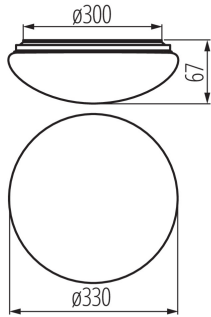

31221 CORSO LED V2 18-NW

Mennyezeti LED lámpa