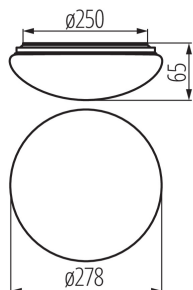

31223 CORSO LED V2 12-NW-SE

Mennyezeti LED lámpa