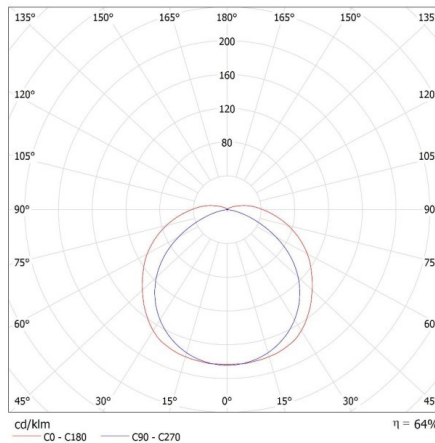

MILEDO (kat 31320) DICHT 4LED NP 218 PS + GLASSv3 / LDC (Polar)