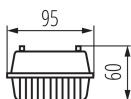

31320 DIGHT 4LED NP 218/PS

Por- és páramentes lámpatest LED fénycsőhöz

8595665313203

TERMÉKPARAMÉTEREK:

Szín: szürke

Beszereles helye: szerelés: mennyezeti

Alkalmazás helye: kültéri

Minimális távolság a megvilágított tárgytól: 0,5m

A lámpatestek sorba köthetők: igen

Cserélhető fényforrás: igen

A készlet tartalmazza a fényforrásokat: nem

T8 LED fénycsövek tápellátása: egyoldalas

Hossz [mm]: 660

Szélesség [mm]: 95

Magasság [mm]: 60

Névleges feszültség [V]: 220-240 AC

Névleges frekvencia [Hz]: 50

Maximális teljesítmény [W]: 2 x max 18

Áramütés elleni védelmi osztály: II

Búra anyaga: PS

Fényforrások: T8 LED

Foglalat (Fényforrások): G13

Környezeti hőmérséklet-tartomány, melynek a termék ki lehet téve [° C]: 5÷25

Lámpaház anyaga: műanyag

Csatlakozó típusa: csavaros sorkapocs

Alkalmazott vezetékek keresztmetszet-tartománya [mm²]: 0,5÷2,5

IP védettségi fokozat: 65

Ksztaft: téglalap

LOGISZTIKAI ADATOK:

Mértékegység: 1 darab

Csomagolás típusa: 12

Darabszám közbenső csomagolásban: 1

Darabszám gyűjtőcsomagolásban: 12

Nettó egység súly [g]: 370

Súly [g]: 497.5

Egységcsomagolás hossza [cm]: 66.5

Egységcsomagolás szélessége [cm]: 10

Egységcsomagolás magassága [cm]: 5

Doboz súlya [kg]: 5.97

Karton szélessége [cm]: 21

Doboz magassága [cm]: 30.5

Doboz hossza [cm]: 68

Karton térfogata [m³]: 0.043554

Létrehozás dátuma: 22.11.2024, 13:45

Fenntartjuk a műszaki változtatások bevezetésének jogát. A jelen anyagban található adatok jogi szempontból nem kötelező érvényűek.

Fotometria: adott termék vizsgálatakor elért eredmények. Sadová 618, 738 01, Frýdek-Místek, Czech Republic