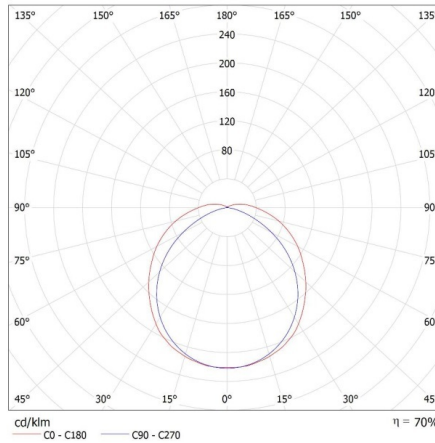

31320 DICHT 4LED NP 218/PS

Por- és páramentes lámpatest LED fénycsőhöz

MILEDO (kat 31320) DICHT 4LED NP 218 PS + GLASSv4 / LDC (Polar)