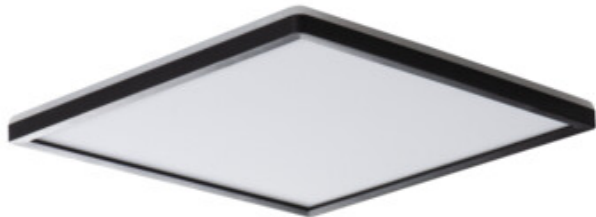

31511 AZPO LED 22W-NW-L-B

Mennyezeti LED lámpa

8595665315115

TERMÉKPARAMÉTEREK:

Szín: fekete

Beszereles helye: szerelés: mennyezeti

Alkalmazás helye: kültéri

Minimális távolság a megvilágított tárgytól: 0,5m

Fényerőszabályozható: nem

Hossz [mm]: 420

Szélesség [mm]: 420

Magasság [mm]: 29

Integrált LED fényforrás: igen

Névleges feszültség [V]: 220-240 AC

Névleges frekvencia [Hz]: 50

Maximális teljesítmény [W]: 22

Áramütés elleni védelmi osztály: II

Búra anyaga: műanyag

Fényforrások: LED

Dióda típusa: LED SMD

Fényáram [lm]: 2350

Fényforrás színe: fehér

Élettartam [h]: 20000

Bekapcs/kikapcs ciklusok száma: ≥ 15000

Sugárzási szög [°]: 120

Környezeti hőmérséklet-tartomány, melynek a termék ki lehet téve [° C]: $-20 \div 40$

Lámpaház anyaga: műanyag

Csatlakozó típusa: csavaros sorkapocs

Alkalmazott vezeték keresztmetszet-tartománya [mm²]: 0,75-1,5

IP védettség fokozat: 54

Egyéb információk: produkt wyposazony (CP) - klasa efektywn

Higanytartalom: nem

Lámpa fényereje [lm/W]: 107

PARAMETRI ZA LED I OLED IZVORE SVJETLOSTI:

Energiahatékonysági osztály: D

Fényforrás hasznos fényárama Φ_{use} [lm]: 2 x 1600

A korrelált színhőmérséklet [K]: 4000

Színkonzisztencia MacAdam-féle ellipszisekben: 6

Színvisszaadási index: 80

LOGISZTIKAI ADATOK:

Mértékegység: 1 darab

Csomagolás típusa: 10