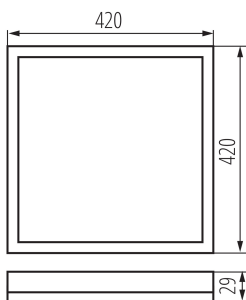

Csomagolás típusa: 10

31511 AZPO LED 22W-NW-L-B

Mennyezeti LED lámpa

Darabszám közbenső csomagolásban: 1

Darabszám gyűjtőcsomagolásban: 10

Nettó egységsúly [g]: 1354

Súly [g]: 1630

Egységcsomagolás hossza [cm]: 43

Egységcsomagolás szélessége [cm]: 3.5

Egységcsomagolás magassága [cm]: 43

Doboz súlya [kg]: 16.3

Karton szélessége [cm]: 37

Doboz magassága [cm]: 45

Doboz hossza [cm]: 44.5

Karton térfogata [m³]: 0.074093