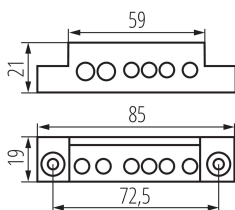

32634 KP-TB-63-6-BL(S)

Elosztóblokk

5905339326348

TERMÉKPARAMÉTEREK:

Hossz [mm]: 19

Szélesség [mm]: 85

Magasság [mm]: 21

Névleges feszültség [V]: 230 AC

Névleges áram [A]: 63

Névleges frekvencia [Hz]: 50

Anyag: műanyag

Alkalmazott vezeték keresztmetszet-tartománya [mm²]: 1÷16

Csatlakozó mezők száma: 6

IP védettségi fokozat: 00

LOGISZTIKAI ADATOK:

Mértékegység: 1 darab

Csomagolás típusa: 1

Darabszám közbenső csomagolásban: 1

Darabszám gyűjtőcsomagolásban: 1

Nettó egységsúly [g]: 40

Súly [g]: 44

Egy darab bruttó súlya [g]: 44

Egységcsomagolás hossza [cm]: 16

Egységcsomagolás szélessége [cm]: 10

Egységcsomagolás magassága [cm]: 2

Doboz súlya [kg]: 0.044

Karton szélessége [cm]: 10

Doboz magassága [cm]: 2

Doboz hossza [cm]: 16

Karton térfogata [m³]: 0.00032