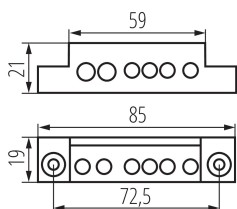

32635 KP-TB-63-6-G(S)

Elosztóblokk

5905339326355

TERMÉKPARAMÉTEREK:

Hossz [mm]: 19

Szélesség [mm]: 85

Magasság [mm]: 21

Névleges feszültség [V]: 230 AC

Névleges áram [A]: 63

Névleges frekvencia [Hz]: 50

Anyag: műanyag

Alkalmazott vezeték keresztmetszet-tartománya [mm²]: 1÷16

Csatlakozó mezők száma: 6

IP védettség fokozat: 00

LOGISZTIKAI ADATOK:

Mértékegység: 1 darab

Csomagolás típusa: 1

Darabszám közbenső csomagolásban: 1

Darabszám gyűjtőcsomagolásban: 1

Nettó egységsúly [g]: 40

Súly [g]: 44

Egy darab bruttó súlya [g]: 44

Egységcsomagolás hossza [cm]: 16

Egységcsomagolás szélessége [cm]: 10

Egységcsomagolás magassága [cm]: 2

Doboz súlya [kg]: 0.044

Karton szélessége [cm]: 10

Doboz magassága [cm]: 2

Doboz hossza [cm]: 16

Karton térfogata [m³]: 0.00032