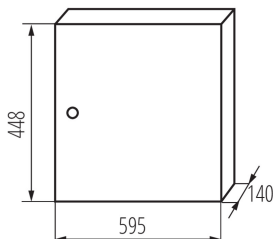

32636 KP-DB-I-MS-224

Fém kapcsolószekrény

5905339326362

TERMÉKPARAMÉTEREK:

Szín: fehér

Ajtó színe: fehér

Beszereles helye: szerelés: oldalfali

Szabvány: PN-EN 62208

Hossz [mm]: 595

Szélesség [mm]: 140

Magasság [mm]: 448

Névleges feszültség [V]: 230/400 AC

Névleges frekvencia [Hz]: 50

Áramütés elleni védelmi osztály: I

Anyag: vas

Modulok száma: 2x24P

IP védettség fokozat: 30

Sorok száma: 2

LOGISZTIKAI ADATOK:

Mértékegység: 1 darab

Csomagolás típusa: 1

Darabszám közbenső csomagolásban: 1

Darabszám gyűjtőcsomagolásban: 1

Nettó egységsúly [g]: 7770

Súly [g]: 8570

Egységcsomagolás hossza [cm]: 61.5

Egységcsomagolás szélessége [cm]: 46

Egységcsomagolás magassága [cm]: 29

Doboz súlya [kg]: 8.57

Karton szélessége [cm]: 46

Doboz magassága [cm]: 29

Doboz hossza [cm]: 61.5