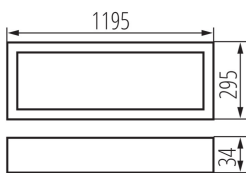

32823 OS 40W-840-MPRM-W-P3

Süllyesztett irodai LED lámpatest

5905339328236

TERMÉKPARAMÉTEREK:

Szín: fehér

Beszereles helye: szerelés: mennyezeti süllyesztett

Alkalmazás helye: beltéri

Minimális távolság a megvilágított tárgytól: 0,5m

Fényerőszabályozható: nem

A terméket nem lehet hőszigetelő anyaggal bevonni: igen

Hossz [mm]: 1195

Szélesség [mm]: 295

Magasság [mm]: 34

Integrált LED fényforrás: igen

Névleges feszültség [V]: 220-240 AC

Névleges frekvencia [Hz]: 50

Nettó egység súly [g]: 4090

Súly [g]: 4520

Egységcsomagolás hossza [cm]: 123

Létrehozás dátuma: 16.11.2022, 06:02

Fenntartjuk a műszaki változtatások bevezetésének jogát. A jelen anyagban található adatok jogi szempontból nem kötelező érvényűek. Fotometria: adott termék vizsgálatokor elért eredmények.

Doboz hossza [cm]: 123

Karton térfogata [m³]: 0.041605

EGYÉB INFORMÁCIÓK::

- 5 év garancia a weblapon elérhető garancianyilatkozatnak megfelelően

KANLUX S.A. (kat 32823) OS 40W-840-MPRM-W-P3 / LDC (Polar)