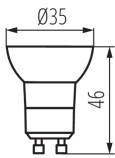

33081 REMI LED GU10-WW

LED fényforrás

5905339330819

A Kanlux REMI LED fényforrások kisméretű lámpatestekben való használatra tervezték. Világítási szögük 120°. Kis méretüknek köszönhetően a fényforrások kiválóan alkalmazhatók elegáns, kisebb méretű lámpatestekben.

A FÉNYFORRÁS TÍPUSA:

Használt világítástechnológia: LED
Nem irányított vagy irányított fényű: DLS
Hálózati vagy nem hálózati: MLS
Összekapcsolt fényforrás (CLS): nem
Állítható színű fényforrás: nem
Nagy fénysűrűségű fényforrás: nem
Vakításgátló: nem
Szabályozható: nem

TERMÉKPARAMÉTEREK:

Szín: fehér
Fényerőszabályozható: nem
Szélesség [mm]: 35
Magasság [mm]: 46
Mélység [mm]: 35
Átmérő [mm]: 35
Higanytartalom: nem
Névleges feszültség [V]: 220-240 AC
Névleges frekvencia [Hz]: 50
Névleges áramérték [mA]: 20
Teljes mért fényáram [lm]: 180
Névleges sugárzási szög [°]: 100
Anyag: műanyag
Fényforrások: PAR11
Dióda típusa: LED SMD
Fényforrás színe: meleg fehér
Foglalat: GU10
Fényforrás névleges élettartama [h]: 15000
Bekapcs/kikapcs ciklusok száma: ≥15000
Fényforrás alakja: spot

PARAMETRI ZA USMJERENE IZVORE SVJETLOSTI:

Fényerősség csúcserőtelje [cd]: 79
Fénynyílásszög [°]: 100