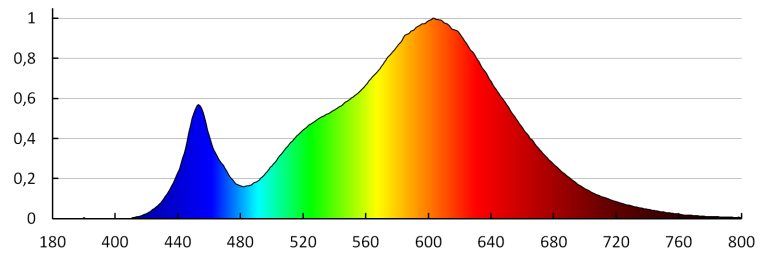

33081 REMI LED GU10-WW

LED fényforrás

KANLUX S.A. (kat 33081) REMI LED GU10-WW / LDC (Polar)