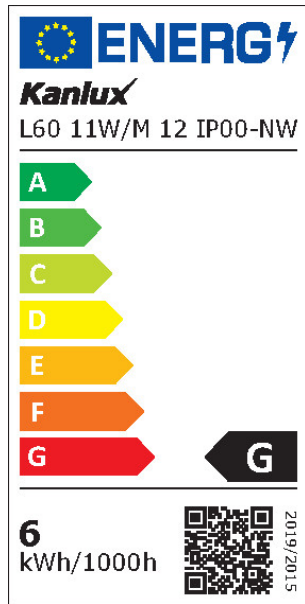

Névleges feszültség [V]: 12 DC

Névleges teljesítmény [W]: 1m = 11

Áramütés elleni védelmi osztály: III

Dióda típusa: LED SMD

Fényáram [lm]: 1m = 900

Fényforrás színe: fehér

Fényforrás névleges élettartama [h]: 30000

### PARAMETRI ZA LED I OLED IZVORE SVJETLOSTI:

Fényforrás energiafogyasztása bekapcsolt üzemmódban

Pon [W]: 0,5m = 6

Energiahatékonysági osztály: G

Fényforrás hasznos fényárama  $\Phi_{use}$  [lm]: 0,5m = 450

Színvisszaadási index: 90

Színkoordináták (x): 0.38

Színkoordináták (y): 0.38

Egyenértékű teljesítményre való utalás [W]: 0,5m = 38

## 33303 L60 11W/M 12 IP00-NW

LED szalag

**R9 színvisszaadási index értéke:** 72

**Élettartam-tényező:**  $\geq 0.9$

**Fényáram-stabilitási tényező:** 0.96