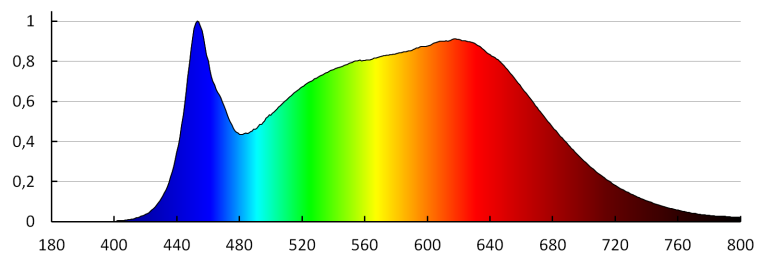

EGYÉB INFORMÁCIÓK::

- 3 év garancia a weboldalon elérhető garancianyilatkozatnak megfelelően