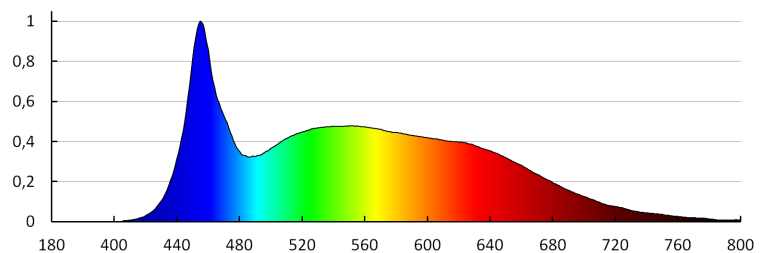

EGYÉB INFORMÁCIÓK::

- 3 év garancia a weblapon elérhető garancianyilatkozatnak megfelelően