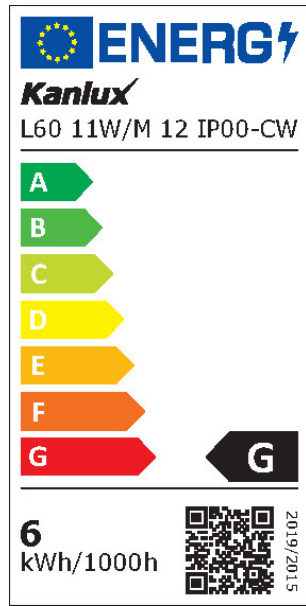

Állítható színű fényforrás: nem

Nagy fényerősű fényforrás: nem

Vakításgátló: nem

Szabályozható: csak meghatározott fény szabályozókkal

TERMÉKPARAMÉTEREK:

Alkalmazás helye: beltéri

Minimális távolság a megvilágított tárgytól: 0,1m

Pon [W]: 0,5m = 6

Energiahatékonysági osztály: G

Fényforrás hasznos fényárama Φ_{use} [lm]: 0,5m = 450

Fényforrás hasznos fényárama Φ_{use} [lm]: gömb (360°)

A korrelált színhőmérséklet [K]: 6000

Színkonzisztencia MacAdam-féle ellipszisekben: ≤ 3

Fényforrás teljesítménye bekapcsolt üzemmódban Pon

[W]: 0,5m = 5,5

Színvisszaadási index: 90

Színkoordináták (x): 0.315

Színkoordináták (y): 0.340

Egyenértékű teljesítményre való utalás [W]: 0,5m = 38

33304 L60 11W/M 12 IP00-CW

LED szalag

R9 színvisszaadási index értéke: 72

Élettartam-tényező: ≥ 0.9

Fényáram-stabilitási tényező: 0.96

PARAMETRI ZA LED I OLED IZVORE SVJETLOSTI NAPAJANE IZ MREŽE:

A LED-fényforrás helyettesít egy beépített előtét nélküli, meghatározott teljesítményű fénycsövet: nem vonatkozik