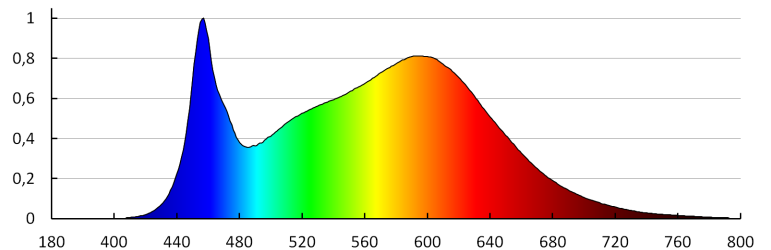

KANLUX S.A. (kat 33312) L120 16W_M 24 IP00-NW / LDC (Polar)

EGYÉB INFORMÁCIÓK::

- 3 év garancia a weblapon elérhető garancianyilatkozatnak megfelelően