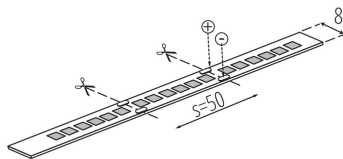

33312 L120 16W/M 24 IP00-NW

LED szalag

5905339333124

up to

120 lm/W

24V

A FÉNYFORRÁS TÍPUSA:

Használt világítástechnológia: LED

Nem irányított vagy irányított fényű: NDLS

Hálózati vagy nem hálózati: NMLS

Összekapcsolt fényforrás (CLS): nem

Állítható színű fényforrás: nem

Nagy fényerősítésű fényforrás: nem

Vakításgátló: nem

Szabályozható: csak meghatározott fény szabályozókkal

TERMÉKPARAMÉTEREK:

Alkalmazás helye: beltéri

Minimális távolság a megvilágított tárgytól: 0,1m

Hossz [mm]: 5000

Szélesség [mm]: 8.2

Magasság [mm]: 5000

Mélység [mm]: 2

Higanytartalom: nem

Névleges feszültség [V]: 24 DC

Névleges teljesítmény [W]: 1m = 16

Áramütés elleni védelmi osztály: III

Dióda típusa: LED SMD

Fényáram [lm]: 1m = 1920

Fényforrás színe: fehér

Fényforrás névleges élettartama [h]: 30000

Bekapcs/kikapcs ciklusok száma: ≥ 30000

Környezeti hőmérséklet-tartomány, melynek a termék ki lehet téve [° C]: 5÷25

Csatlakozó típusa: szabad kábelvégződések

IP védelem fokozat: 00

LED szalagok szegmensekre vágathatók [cm]: 5

PARAMETRI ZA LED I OLED IZVORE SVJETLOSTI:

Fényforrás energiafogyasztása bekapcsolt üzemmódban

Pon [W]: 0,5m = 8

Energiahatékonysági osztály: E

Fényforrás hasznos fényárama Φ_{use} [lm]: 0,5m = 960

Fényforrás hasznos fényárama Φ_{use} [lm]: gömb (360°)

A korrelált színhőmérséklet [K]: 4000

Színkonzisztencia MacAdam-féle ellipszisekben: ≤ 3

Fényforrás teljesítménye bekapcsolt üzemmódban Pon

[W]: 0,5m = 8

Színvisszaadási index: 80

Színkoordináták (x): 0.38

Színkoordináták (y): 0.38

Egyenértékű teljesítményre való utalás [W]: 0,5m = 69