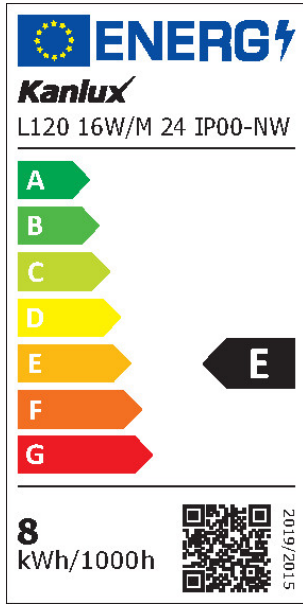

Névleges feszültség [V]: 24 DC

Névleges teljesítmény [W]: 1m = 16

Áramütés elleni védelmi osztály: III

Dióda típusa: LED SMD

Fényáram [lm]: 1m = 1920

Fényforrás színe: fehér

Fényforrás névleges élettartama [h]: 30000

### PARAMETRI ZA LED I OLED IZVORE SVJETLOSTI:

Fényforrás energiafogyasztása bekapcsolt üzemmódban

Pon [W]: 0,5m = 8

Energiahatékonysági osztály: E

Fényforrás hasznos fényárama  $\Phi_{use}$  [lm]: 0,5m = 960

[W]: 0,5m = 8

Színvisszaadási index: 80

Színkoordináták (x): 0.38

Színkoordináták (y): 0.38

Egyenértékű teljesítményre való utalás [W]: 0,5m = 69

## 33312 L120 16W/M 24 IP00-NW

LED szalag

**R9 színvisszaadási index értéke:** 17

**Élettartam-tényező:**  $\geq 0.9$

**Fényáram-stabilitási tényező:** 0.96