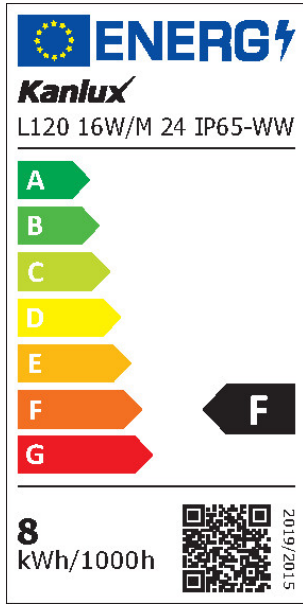

Névleges feszültség [V]: 24 DC

Névleges teljesítmény [W]: 1m = 16

Áramütés elleni védelmi osztály: III

Dióda típusa: LED SMD

Fényáram [lm]: 1m = 1600

Fényforrás színe: meleg fehér

Fényforrás névleges élettartama [h]: 30000

PARAMETRI ZA LED I OLED IZVORE SVJETLOSTI:

Fényforrás energiafogyasztása bekapcsolt üzemmódban

Pon [W]: 0,5m = 8

Energiahatékonysági osztály: F

Fényforrás hasznos fényárama Φ_{use} [lm]: 0,5m = 800

Fényforrás hasznos fényárama Φ_{use} [lm]: gömb (360°)

A korrelált színhőmérséklet [K]: 3000

Színkonzisztencia MacAdam-féle ellipszisekben: ≤ 6

Fényforrás teljesítménye bekapcsolt üzemmódban Pon

[W]: 0,5m = 8

Színvisszaadási index: 80

Színkoordináták (x): 0.44

Színkoordináták (y): 0.403

Egyenértékű teljesítményre való utalás [W]: 0,5m = 59

33314 L120 16W/M 24 IP65-WW

LED szalag

R9 színvisszaadási index értéke: 2

Élettartam-tényező: ≥ 0.9

Fényáram-stabilitási tényező: 0.96