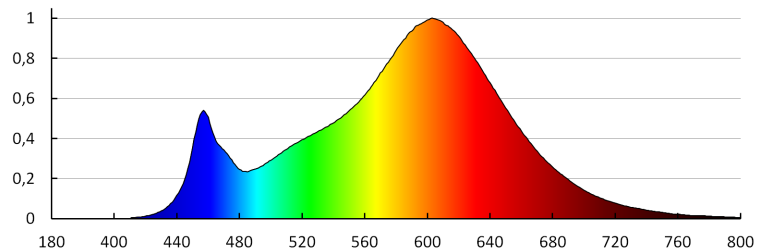

Doboz súlya [kg]: 9.54

Karton szélessége [cm]: 34

Doboz magassága [cm]: 29

Doboz hossza [cm]: 51

Karton térfogata [m³]: 0.050286

EGYÉB INFORMÁCIÓK::

- 3 év garancia a weboldalon elérhető garancianyilatkozatnak megfelelően