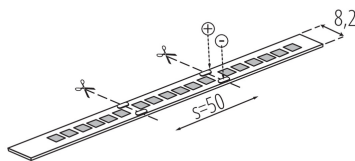

33314 L120 16W/M 24 IP65-WW

LED szalag

5905339333148

up to

120 lm/W

24V

A FÉNYFORRÁS TÍPUSA:

Használt világítástechnológia: LED

Nem irányított vagy irányított fényű: NDLS

Hálózati vagy nem hálózati: NMLS

Összekapcsolt fényforrás (CLS): nem

Állítható színű fényforrás: nem

Nagy fényerősítésű fényforrás: nem

Vakításgátló: nem

Szabályozható: csak meghatározott fény szabályozókkal

TERMÉKPARAMÉTEREK:

Alkalmazás helye: beltéri

Minimális távolság a megvilágított tárgytól: 0,1m

Hossz [mm]: 5000

Szélesség [mm]: 8.2

Magasság [mm]: 5000

Mélység [mm]: 3

Higanytartalom: nem

Névleges feszültség [V]: 24 DC

Névleges teljesítmény [W]: 1m = 16

Áramütés elleni védelmi osztály: III

Dióda típusa: LED SMD

Fényáram [lm]: 1m = 1600

Fényforrás színe: meleg fehér

Fényforrás névleges élettartama [h]: 30000

Bekapcs/kikapcs ciklusok száma: ≥ 30000

Környezeti hőmérséklet-tartomány, melynek a termék ki lehet téve [° C]: 5÷25

Csatlakozó típusa: szabad kábelvégződések

IP védelem fokozat: 65

LED szalagok szegmensekre vágathók [cm]: 5

PARAMETRI ZA LED I OLED IZVORE SVJETLOSTI:

Fényforrás energiafogyasztása bekapcsolt üzemmódban

Pon [W]: 0,5m = 8

Energiahatékonysági osztály: F

Fényforrás hasznos fényárama Φ_{use} [lm]: 0,5m = 800

Fényforrás hasznos fényárama Φ_{use} [lm]: gömb (360°)

A korrelált színhőmérséklet [K]: 3000

Színkonzisztencia MacAdam-féle ellipszisekben: ≤ 6

Fényforrás teljesítménye bekapcsolt üzemmódban Pon

[W]: 0,5m = 8

Színvisszaadási index: 80

Színkoordináták (x): 0.44

Színkoordináták (y): 0.403

Egyenértékű teljesítményre való utalás [W]: 0,5m = 59