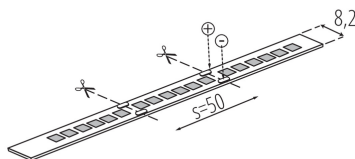

33315 L120 16W/M 24 IP65-NW

LED szalag

5905339333155

up to

120 lm/W

24V

A FÉNYFORRÁS TÍPUSA:

Használt világítástechnológia: LED

Nem irányított vagy irányított fényű: NDLS

Hálózati vagy nem hálózati: NMLS

Összekapcsolt fényforrás (CLS): nem

Állítható színű fényforrás: nem

Nagy fényűrésű fényforrás: nem

Vakításgátló: nem

Szabályozható: csak meghatározott fény szabályozókkal

TERMÉKPARAMÉTEREK:

Alkalmazás helye: beltéri

Minimális távolság a megvilágított tárgytól: 0,1m

Hossz [mm]: 5000

Szélesség [mm]: 8.2

Magasság [mm]: 5000

Mélység [mm]: 3

Higanytartalom: nem

Névleges feszültség [V]: 24 DC

Névleges teljesítmény [W]: 1m = 16

Áramütés elleni védelmi osztály: III

Dióda típusa: LED SMD

Fényáram [lm]: 1m = 1760

Fényforrás színe: fehér

Fényforrás névleges élettartama [h]: 30000

Bekapcs/kikapcs ciklusok száma: ≥ 30000

Környezeti hőmérséklet-tartomány, melynek a termék ki lehet téve [° C]: 5÷25

Csatlakozó típusa: szabad kábelvégződések

IP védetség fokozat: 65

LED szalagok szegmensekre vágathók [cm]: 5

PARAMETRI ZA LED I OLED IZVORE SVJETLOSTI:

Fényforrás energiafogyasztása bekapcsolt üzemmódban

Pon [W]: 0,5m = 8

Energiahatékonysági osztály: F

Fényforrás hasznos fényárama Φ_{use} [lm]: 0,5m = 880

Fényforrás hasznos fényárama Φ_{use} [lm]: gömb (360°)

A korrelált színhőmérséklet [K]: 4000

Színkonzisztencia MacAdam-féle ellipszisekben: ≤ 6

Fényforrás teljesítménye bekapcsolt üzemmódban Pon

[W]: 0,5m = 8

Színvisszaadási index: 80

Színkoordináták (x): 0.38

Színkoordináták (y): 0.38

Egyenértékű teljesítményre való utalás [W]: 0,5m = 64