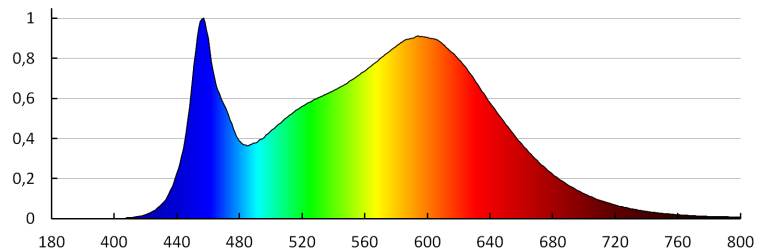

Doboz súlya [kg]: 9.54

Karton szélessége [cm]: 34

Doboz magassága [cm]: 29

Doboz hossza [cm]: 51

Karton térfogata [m³]: 0.050286

EGYÉB INFORMÁCIÓK::

- 3 év garancia a weboldalon elérhető garancianyilatkozatnak megfelelően