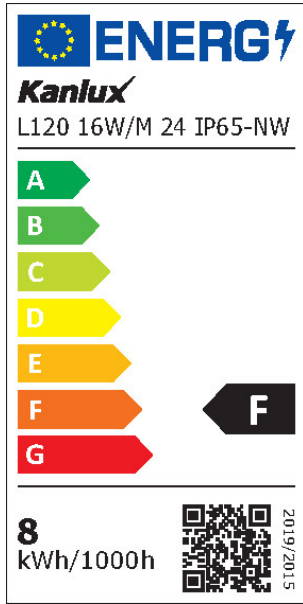

Névleges feszültség [V]: 24 DC

Névleges teljesítmény [W]: 1m = 16

Áramütés elleni védelmi osztály: III

Dióda típusa: LED SMD

Fényáram [lm]: 1m = 1760

Fényforrás színe: fehér

Fényforrás névleges élettartama [h]: 30000

PARAMETRI ZA LED I OLED IZVORE SVJETLOSTI:

Fényforrás energiafogyasztása bekapcsolt üzemmódban

Pon [W]: 0,5m = 8

Energiahatékonysági osztály: F

Fényforrás hasznos fényárama Φ_{use} [lm]: 0,5m = 880

Fényforrás hasznos fényárama Φ_{use} [lm]: gömb (360°)

A korrelált színhőmérséklet [K]: 4000

Színkonzisztencia MacAdam-féle ellipszisekben: ≤ 6

Fényforrás teljesítménye bekapcsolt üzemmódban Pon

[W]: 0,5m = 8

Színvisszaadási index: 80

Színkoordináták (x): 0.38

Színkoordináták (y): 0.38

Egyenértékű teljesítményre való utalás [W]: 0,5m = 64

33315 L120 16W/M 24 IP65-NW

LED szalag

R9 színvisszaadási index értéke: 14

Élettartam-tényező: ≥ 0.9

Fényáram-stabilitási tényező: 0.96