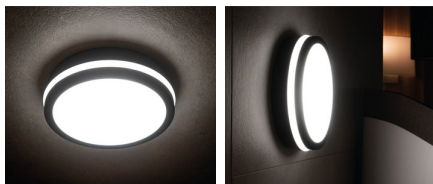

## 33345 BENO 24W NW-O-SE GR

Mennyezeti LED lámpa

5905339333452

A Kanlux BENO lámpatestek egyedi kialakítással és különleges fényhatással rendelkeznek. A Kanlux külön megrendelésére készültek, terveik bejegyzésre kerültek a szabadalmi hivatalban. A Kanlux BENO LED ezen felül kivételesen magas ellenállással rendelkezik az időjárási viszonyok ellen (IP54), könnyen és gyorsan felszerelhetők mennyezetre vagy falra, a beépített mozgásérzékelő pedig állítható. A Kanlux BENO LED egy multifunkcionális lámpatest, amely kialakításának és műszaki tulajdonságainak köszönhetően gyakorlatilag bárhol felhasználható.