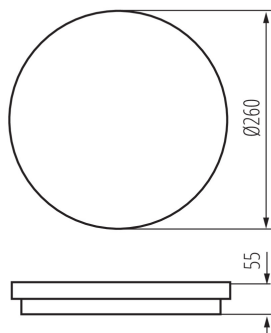

33345 BENO 24W NW-O-SE GR

Mennyezeti LED lámpa

Bekapcs/kikapcs ciklusok száma: ≥ 20000

Sugárzási szög [°]: 110

Környezeti hőmérséklet-tartomány, melynek a termék ki lehet téve [° C]: $-15 \div 35$

Lámpaház anyaga: műanyag

Érzékelő típusa: mikrohullámú

Csatlakozó típusa: önzáró sorkapocs

Alkalmazott vezetékek keresztmetszet-tartománya [mm²]: $0,5 \div 1,5$

Érzékelő működési ideje [másodperc-perc]: 5-5

Fényforrás felfűtési ideje [s]: ≤ 1

Fényforrás gyújtási ideje [s]: $\leq 0,5$

Érzékelő működési frekvenciája [MHz]: 5800

Fényerősség beállítása, melynél az érzékelő mozgást érzékel [lx]: 2/10/50/off

IP védettségi fokozat: 54

Érzékelési tartomány [m]: max 4.5

Egyéb információk: A LED fényforrás nem cserélhető

Egyéb információk: A vezérlőberendezés nem cserélhető

PARAMETRI ZA LED I OLED IZVORE SVJETLOSTI:

Fényforrás energiafogyasztása bekapcsolt üzemmódban Pon [W]: 22

Energiahatékonysági osztály: E

Fényforrás hasznos fényárama Φ_{use} [lm]: 2900

Fényforrás hasznos fényárama Φ_{use} [lm]: gömb (360°)

A korrelált színhőmérséklet [K]: 4000

Színkonzisztencia MacAdam-féle ellipszisekben: ≤ 6

Fényforrás teljesítménye bekapcsolt üzemmódban Pon [W]: 22

Fényforrás magassága [mm]: 236

Fényforrás szélessége [mm]: 236

Fényforrás mélysége [mm]: 1

Színvisszaadási index: 80

Színkoordináták (x): 0.38

Színkoordináták (y): 0.38

R9 színvisszaadási index értéke: 12

Élettartam-tényező: 0,9

Fényáram-stabilitási tényező: 0,95

LOGISZTIKAI ADATOK:

Csomagolás típusa: 10

Darabszám közbenső csomagolásban: 1

Darabszám gyűjtőcsomagolásban: 10

Nettó egység súly [g]: 568

Súly [g]: 770

Egységcsomagolás hossza [cm]: 26.5

Egységcsomagolás szélessége [cm]: 6

Egységcsomagolás magassága [cm]: 26.5