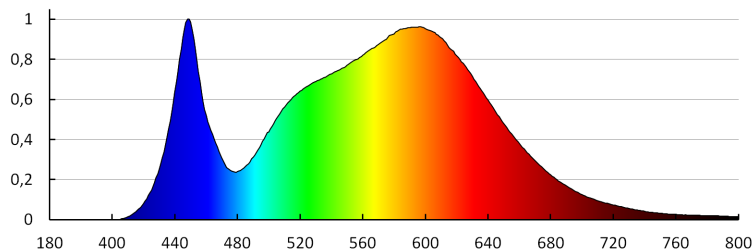

33345 BENO 24W NW-O-SE GR

Mennyezeti LED lámpa

Doboz súlya [kg]: 7.7
Karton szélessége [cm]: 33
Doboz magassága [cm]: 29
Doboz hossza [cm]: 55
Karton térfogata [m³]: 0.052635

KANLUX S.A. (kat 33345) BENO 24W NW-O-SE GR / LDC (Polar)