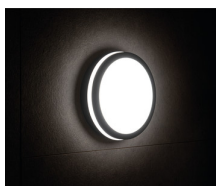

## 33345 BENO 24W NW-O-SE GR

Mennyezeti LED lámpa

5905339333452

A Kanlux BENO lámpatestek egyedi kialakítással és különleges fényhatással rendelkeznek. A Kanlux külön megrendelésére készültek, terveik bejegyzésre kerültek a szabadalmi hivatalban. A Kanlux BENO LED ezen felül kivételesen magas ellenállással rendelkezik az időjárási viszonyok ellen (IP54), könnyen és gyorsan felszerelhetők mennyezetre vagy falra, a beépített mozgásérzékelő pedig állítható. A Kanlux BENO LED egy multifunkcionális lámpatest, amely kialakításának és műszaki tulajdonságainak köszönhetően gyakorlatilag bárhol felhasználható.