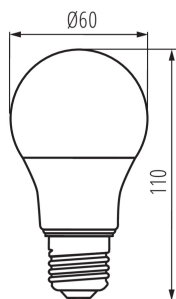

Kanlux IQ-LED fotobiológiai biztonságot, szembarát szín hőmérsékletet és megbízhatóságot jelent. Most mindezt az új E27 foglalattal - ráadásul a Kanlux IQ-LEDDIM fényerőszabályzókkal is együttműködik. Kanlux IQ-LED fényforrások teljes kényelmet és biztonságot nyújtanak.

A FÉNYFORRÁS TÍPUSA:

Használt világítástechnológia: LED

Nem irányított vagy irányított fényű: NDLS

Hálózati vagy nem hálózati: MLS

Összekapcsolt fényforrás (CLS): nem

Állítható színű fényforrás: nem

Nagy fénysűrűségű fényforrás: nem

Vakítógátló: nem

Szabályozható: csak meghatározott fényerőszabályzókkal

TERMÉKPARAMÉTEREK:

Szín: fehér

Fényerőszabályozható fényforrás: igen

Fényerőszabályozható: igen

Szélesség [mm]: 60

Magasság [mm]: 110

Mélység [mm]: 60

Átmérő [mm]: 60

Névleges feszültség [V]: 220-240 AC

Névleges frekvencia [Hz]: 50

Névleges áramérték [mA]: 48

Névleges teljesítmény [W]: 7.3

Teljes mért fényáram [lm]: 806

Névleges sugárzási szög [°]: 220

Anyag: műanyag

Búra anyaga: műanyag

Fényforrások: A60

Dióda típusa: LED SMD

Fényforrás színe: fehér

Foglat: E27

Fényforrás névleges élettartama [h]: 25000

Létrehozás dátuma: 02.02.2024, 16:56

Fenntartjuk a műszaki változtatások bevezetésének jogát. A jelen anyagban található adatok jogi szempontból nem kötelező érvényűek. Fotometria: adott termék vizsgálatakor elért eredmények.

HU