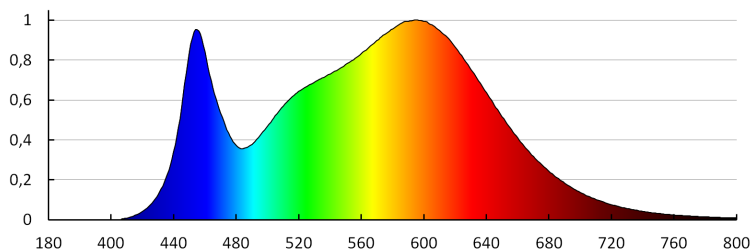

33723 IQ-LEDDIM A60 7,3W-NW

LED fényforrás

Egy darab bruttó súlya [g] : 44
Egységcsomagolás hossza [cm]: 6
Egységcsomagolás szélessége [cm]: 6
Egységcsomagolás magassága [cm]: 11
Doboz súlya [kg]: 3.11
Karton szélessége [cm]: 32
Doboz magassága [cm]: 13.5
Doboz hossza [cm]: 65
Karton térfogata [m³] : 0.02808