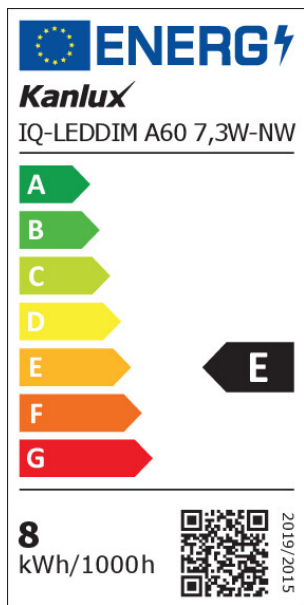

iQ-LED

Kanlux

ul. Objazdowa 1-3, 41-922 Radzionków, Poland

33723 IQ-LEDDIM A60 7,3W-NW

LED fényforrás

Bekapcs/kikapcs ciklusok száma: ≥ 40000

Fényforrás alakja: standard

Egyéb információk: Fényforrások (LS)

Higanytartalom: nem

PARAMETRI ZA LED I OLED IZVORE SVJETLOSTI:

Fényforrás energiafogyasztása bekapcsolt üzemmódban Pon [W]: 8

Energiahatékonysági osztály: E

Fényforrás hasznos fényárama Φ_{use} [lm]: 806

Fényforrás hasznos fényárama Φ_{use} [lm]: gömb (360°)

A korrelált színhőmérséklet [K]: 4000

Színkonzisztencia MacAdam-féle ellipszisekben: ≤ 6

Fényforrás teljesítménye bekapcsolt üzemmódban Pon [W]: 7.3

Fényforrás magassága [mm]: 110

Fényforrás szélessége [mm]: 60

Fényforrás mélysége [mm]: 60

Színvisszaadási index: 80

Színkoordináták (x): 0.38

Színkoordináták (y): 0.38

Egyenértékű teljesítményre való utalás [W]: 60

R9 színvisszaadási index értéke: 9

Élettartam-tényező: ≥ 0.9

Fényáram-stabilitási tényező: 0.96

PARAMETRI ZA LED I OLED IZVORE SVJETLOSTI NAPAJANE IZ MREŽE:

Współczynnik przesuwu fazowego ($\cos \phi$): 0.9

A LED-fényforrás helyettesít egy beépített előtét nélküli, meghatározott teljesítményű fénycsövet: nem vonatkozik

Villogás mértéke (Pst LM): 1,0

Stroboszkópos hatás mértéke (SVM): 0.4

LOGISZTIKAI ADATOK:

Mértékegység: 1 darab

Csomagolás típusa: 10

Darabszám közbenső csomagolásban: 10

Darabszám gyűjtőcsomagolásban: 50

Nettó egység súly [g]: 26

Súly [g]: 62.2

Létrehozás dátuma: 02.02.2024, 16:56

Fenntartjuk a műszaki változtatások bevezetésének jogát. A jelen anyagban található adatok jogi szempontból nem kötelező érvényűek.

Fotometria: adott termék vizsgálatokor elért eredmények.

HU