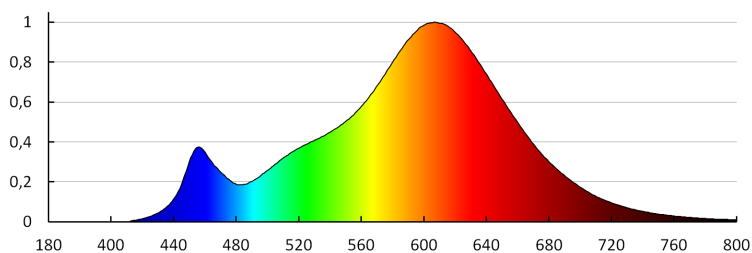

33724 IQ-LEDDIM A6010,5W-WW

LED fényforrás

Súly [g]: 76.8

Egy darab bruttó súlya [g] : 58

Egységcsomagolás hossza [cm]: 12

Egységcsomagolás szélessége [cm]: 8.5

Egységcsomagolás magassága [cm]: 11.5

Doboz súlya [kg]: 3.84

Karton szélessége [cm]: 32

Doboz magassága [cm]: 14.5

Doboz hossza [cm]: 65

Karton térfogata [m³]: 0.03016