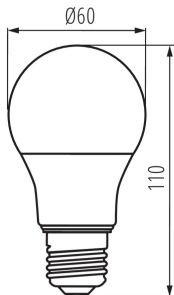

iQ-LED

Kanlux

ul. Objazdowa 1-3, 41-922 Radzionków, Poland

33724 IQ-LEDDIM A6010,5W-WW

LED fényforrás

5905339337245

Kanlux IQ-LED fotobiológiai biztonságot, szembarát színhőmérsékletet és megbízhatóságot jelent. Most mindezt az új E27 foglalatal - ráadásul a Kanlux IQ-LEDDIM fényerőszabályzókkal is együttműködik. Kanlux IQ-LED fényforrások teljes kényelmet és biztonságot nyújtanak.

A FÉNYFORRÁS TÍPUSA:

Használt világítástechnológia: LED

Nem irányított vagy irányított fényű: NDLS

Hálózati vagy nem hálózati: MLS

Összekapcsolt fényforrás (CLS): nem

Állítható színű fényforrás: nem

Nagy fénysűrűségű fényforrás: nem

Vakításgátló: nem

Szabályozható: csak meghatározott fényerőszabályzókkal

TERMÉKPARAMÉTEREK:

Szín: fehér

Fényerőszabályozható fényforrás: igen

Fényerőszabályozható: igen

Szélesség [mm]: 60

Magasság [mm]: 110

Mélység [mm]: 60

Átmérő [mm]: 60

Névleges feszültség [V]: 220-240 AC

Névleges frekvencia [Hz]: 50

Névleges áramérték [mA]: 66

Névleges teljesítmény [W]: 10.5

Teljes mért fényáram [lm]: 1060

Névleges sugárzási szög [°]: 220

Anyag: műanyag

Búra anyaga: műanyag

Fényforrások: A60

Dióda típusa: LED SMD

Fényforrás színe: meleg fehér

Foglat: E27

Fényforrás névleges élettartama [h]: 25000

Létrehozás dátuma: 02.02.2024, 17:02

Fenntartjuk a műszaki változtatások bevezetésének jogát. A jelen anyagban található adatok jogi szempontból nem kötelező érvényűek.

Fotometria: adott termék vizsgálatakor elért eredmények.

HU