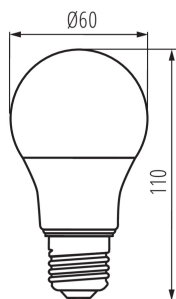

Kanlux IQ-LED fotobiológiai biztonságot, szembarát szín hőmérsékletet és megbízhatóságot jelent. Most mindezt az új E27 foglalattal - ráadásul a Kanlux IQ-LEDDIM fényerőszabályzókkal is együttműködik. Kanlux IQ-LED fényforrások teljes kényelmet és biztonságot nyújtanak.

A FÉNYFORRÁS TÍPUSA:

Használt világítástechnológia: LED

Nem irányított vagy irányított fényű: NDLS

Hálózati vagy nem hálózati: MLS

Összekapcsolt fényforrás (CLS): nem

Állítható színű fényforrás: nem

Nagy fénysűrűségű fényforrás: nem

Vakítógátló: nem

Szabályozható: csak meghatározott fényerőszabályzókkal

TERMÉKPARAMÉTEREK:

Szín: fehér

Fényerőszabályozható fényforrás: igen

Fényerőszabályozható: igen

Szélesség [mm]: 60

Magasság [mm]: 110

Mélység [mm]: 60

Átmérő [mm]: 60

Névleges feszültség [V]: 220-240 AC

Névleges frekvencia [Hz]: 50

Névleges áramérték [mA]: 66

Névleges teljesítmény [W]: 10.5

Teljes mért fényáram [lm]: 1060

Névleges sugárzási szög [°]: 220

Anyag: műanyag

Búra anyaga: műanyag

Fényforrások: A60

Dióda típusa: LED SMD

Fényforrás színe: fehér

Foglat: E27

Fényforrás névleges élettartama [h]: 25000

Létrehozás dátuma: 02.02.2024, 17:00

Fenntartjuk a műszaki változtatások bevezetésének jogát. A jelen anyagban található adatok jogi szempontból nem kötelező érvényűek. Fotometria: adott termék vizsgálatakor elért eredmények.

HU