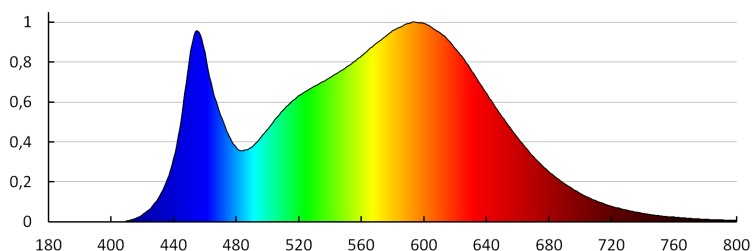

33725 IQ-LEDDIM A6010,5W-NW

LED fényforrás

Súly [g]: 76.8

Egységcsomagolás hossza [cm]: 12

Egységcsomagolás szélessége [cm]: 8.5

Egységcsomagolás magassága [cm]: 11.5

Doboz súlya [kg]: 3.84

Karton szélessége [cm]: 32

Doboz magassága [cm]: 14.5

Doboz hossza [cm]: 65

Karton térfogata [m³]: 0.03016