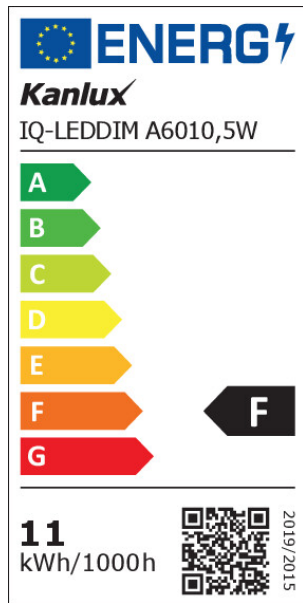

iQ-LED

Kanlux

ul. Objazdowa 1-3, 41-922 Radzionków, Poland

33725 IQ-LEDDIM A6010,5W-NW

LED fényforrás

Bekapcs/kikapcs ciklusok száma: ≥ 40000

Fényforrás alakja: standard

Egyéb információk: Fényforrások (LS)

Higanytartalom: nem

PARAMETRI ZA LED I OLED IZVORE SVJETLOSTI:

Fényforrás energiafogyasztása bekapcsolt üzemmódban Pon [W]: 11

Energiahatékonysági osztály: F

Fényforrás hasznos fényárama Φ_{use} [lm]: 1060

Fényforrás hasznos fényárama Φ_{use} [lm]: gömb (360°)

A korrelált színhőmérséklet [K]: 4000

Színkonzisztencia MacAdam-féle ellipszisekben: ≤ 6

Fényforrás teljesítménye bekapcsolt üzemmódban Pon [W]: 10.5

Fényforrás magassága [mm]: 110

Fényforrás szélessége [mm]: 60

Fényforrás mélysége [mm]: 60

Színvisszaadási index: 80

Színkoordináták (x): 0.38

Színkoordináták (y): 0.38

Egyenértékű teljesítményre való utalás [W]: 75

R9 színvisszaadási index értéke: 10

Élettartam-tényező: ≥ 0.9

Fényáram-stabilitási tényező: 0.96

PARAMETRI ZA LED I OLED IZVORE SVJETLOSTI NAPAJANE IZ MREŽE:

Współczynnik przesuwu fazowego ($\cos \phi_1$): 0.9

A LED-fényforrás helyettesít egy beépített előtét nélküli, meghatározott teljesítményű fénycsövet: nem vonatkozik

Villogás mértéke (Pst LM): 1,0

Stroboszkópos hatás mértéke (SVM): 0.4

LOGISZTIKAI ADATOK:

Mértékegység: 1 darab

Csomagolás típusa: 10

Darabszám közbenső csomagolásban: 10

Darabszám gyűjtőcsomagolásban: 50

Nettó egység súly [g]: 42

Létrehozás dátuma: 02.02.2024, 17:00

Fenntartjuk a műszaki változtatások bevezetésének jogát. A jelen anyagban található adatok jogi szempontból nem kötelező érvényűek. Fotometria: adott termék vizsgálatokor elért eredmények.

HU