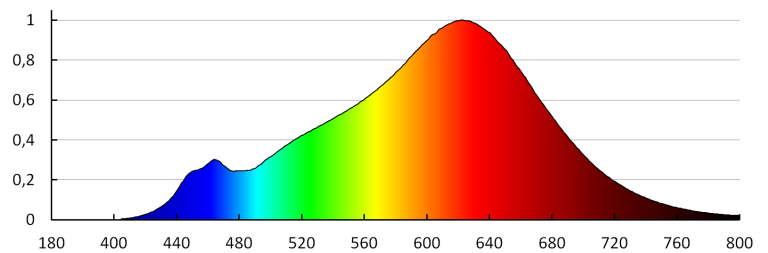

33764 IQ-LED L GU10 4,8W-WW

LED fényforrás

Egységcsomagolás hossza [cm]: 5
Egységcsomagolás szélessége [cm]: 5
Egységcsomagolás magassága [cm]: 7.5
Doboz súlya [kg]: 6.96
Karton szélessége [cm]: 29.5
Doboz magassága [cm]: 18.5
Doboz hossza [cm]: 57.5
Karton térfogata [m³]: 0.031381

EGYÉB INFORMÁCIÓK::

- 5 év garancia a weblapon elérhető garancianyilatkozatnak megfelelően