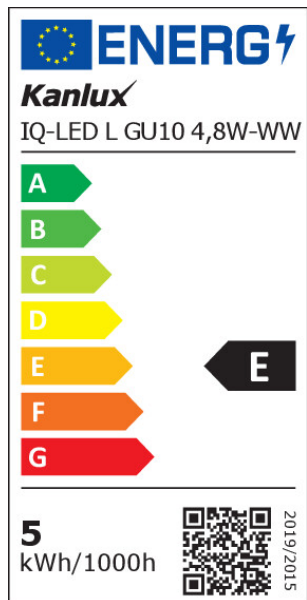

33764 IQ-LED L GU10 4,8W-WW

LED fényforrás

5905339337641

A Kanlux IQ-LED fotobiológiai biztonságot, a szem számára kedvező színhőmérsékletet és megbízhatóságot jelent. Az új LIFE modellek a természetes fényhez hasonló fényt biztosítanak. Az IQ-LED LIFE termékekben csökkentettük a kék fény mennyiségét (LESS BLUE), ami befolyásolja a felhasználó hangulatát és jólétét, miközben megmarad a fényforrás teljes funkcionalitása. A Kanlux IQ-LED LIFE lámpákat a természetes színek magas szintű átátása (Ra90) és öt év garancia jellemzi. A Kanlux IQ-LED LIFE még jobb minőséget és használati kényelmet jelent.

A FÉNYFORRÁS TÍPUSA:

Használt világítástechnológia: LED
Nem irányított vagy irányított fényű: DLS
Hálózati vagy nem hálózati: MLS
Összekapcsolt fényforrás (CLS): nem
Állítható színű fényforrás: nem
Nagy fénysűrűségű fényforrás: nem
Vakításgátló: nem
Szabályozható: nem

TERMÉKPARAMÉTEREK:

Fényerőszabályozható: nem
Magasság [mm]: 54
Mélység [mm]: 50
Átmérő [mm]: 50
Névleges feszültség [V]: 220-240 AC
Névleges frekvencia [Hz]: 50
Névleges áramérték [mA]: 41
Névleges teljesítmény [W]: 4.8
Teljes mért fényáram [lm]: 490
Névleges sugárzási szög [°]: 100
Búra anyaga: műanyag
Fényforrások: PAR16
Dióda típusa: LED SMD
Fényforrás színe: meleg fehér
Foglat: GU10
Fényforrás névleges élettartama [h]: 25000
Bekapcs/kikapcs ciklusok száma: ≥40000
Fényforrás alakja: spot
Egyéb információk: Fényforrások (LS)

33764 IQ-LED L GU10 4,8W-WW

LED fényforrás

Higanytartalom: nem

PARAMETRI ZA USMJERENE IZVORE SVJETLOSTI:

Fényerősség csúcserő $[cd]$: 230

Fénynyílásszög $[^\circ]$: 100

PARAMETRI ZA LED I OLED IZVORE SVJETLOSTI: