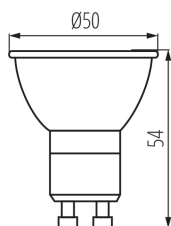

33764 IQ-LED L GU10 4,8W-WW

LED fényforrás

5905339337641

A Kanlux IQ-LED fotobiológiai biztonságot, a szem számára kedvező színhőmérsékletet és megbízhatóságot jelent. Az új LIFE modellek a természetes fényhez hasonló fényt biztosítanak. Az IQ-LED LIFE termékekben csökkentettük a kék fény mennyiségét (LESS BLUE), ami befolyásolja a felhasználó hangulatát és jólétét, miközben megmarad a fényforrás teljes funkcionalitása. A Kanlux IQ-LED LIFE lámpákat a természetes színek magas szintű átátása (Ra90) és öt év garancia jellemzi. A Kanlux IQ-LED LIFE még jobb minőséget és használati kényelmet jelent.

A FÉNYFORRÁS TÍPUSA:

Használt világítástechnológia: LED
Nem irányított vagy irányított fényű: DLS
Hálózati vagy nem hálózati: MLS
Összekapcsolt fényforrás (CLS): nem
Állítható színű fényforrás: nem
Nagy fénysűrűségű fényforrás: nem
Vakításgátló: nem
Szabályozható: nem

TERMÉKPARAMÉTEREK:

Fényerőszabályozható: nem
Magasság [mm]: 54
Mélység [mm]: 50
Átmérő [mm]: 50
Névleges feszültség [V]: 220-240 AC
Névleges frekvencia [Hz]: 50
Névleges áramérték [mA]: 41
Névleges teljesítmény [W]: 4.8
Teljes mért fényáram [lm]: 490
Névleges sugárzási szög [°]: 100
Búra anyaga: műanyag
Fényforrások: PAR16
Dióda típusa: LED SMD
Fényforrás színe: meleg fehér
Foglat: GU10
Fényforrás névleges élettartama [h]: 25000
Bekapcs/kikapcs ciklusok száma: ≥40000
Fényforrás alakja: spot
Egyéb információk: Fényforrások (LS)