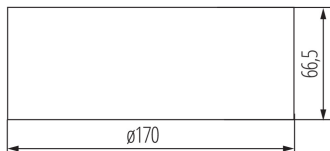

A tartalékvilágítás vagy pánik elleni világítás a pánik megelőzésére szolgál az Open Space típusú helyiségekben. Lehetővé teszi azon helyek elérését, ahol látszanak a kijelölt menekülési útvonalak, valamint magának a menekülési útvonalnak a kijelölését, a lámpatestben alkalmazott prizma függvényében.

TERMÉKPARAMÉTEREK:

Szín: fehér

Beszereles helye: szerelés: oldalfali, szerelés: mennyezeti

Alkalmazás helye: beltéri

Magasság [mm]: 66.5

Átmérő [mm]: 170

Integrált LED fényforrás: igen

Névleges feszültség [V]: 220-240 AC

Névleges frekvencia [Hz]: 50

Névleges teljesítmény [W]: 6.4

Maximális teljesítmény [W]: 2

Áramütés elleni védelmi osztály: II

Dióda típusa: LED SMD

Fényáram [lm]: 270

Fényáram [lm] (vészvilágítási modul): 270

Fényforrás színe: hideg fehér

Környezeti hőmérséklet-tartomány, melynek a termék ki lehet téve [° C]: 10÷40

Akkumulátor (típus): LiFePO4/C

Akkumulátor (paraméterek): 6,4V 1,5Ah

Működési módok: fő és vészvilágító

Alkalmazás: pánik elleni világítás

Működési idő készenléti üzemmódban [h]: 3

Automatikus teszt: igen

Lámpaház anyaga: műanyag

Csatlakozó típusa: önzáró sorkapocs

IP védettség fokozat: 65

PARAMETRI ZA LED I OLED IZVORE SVJETLOSTI:

A korrelált színhőmérséklet [K]: 5000

LOGISZTIKAI ADATOK:

Mértékegység: 1 darab

Csomagolás típusa: 1

Darabszám közbenső csomagolásban: 1

Darabszám gyűjtőcsomagolásban: 1