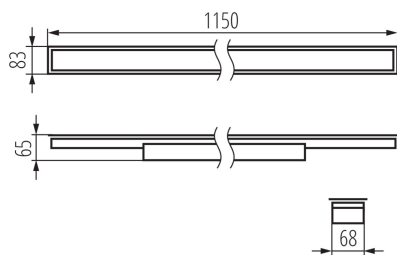

Alkalmazás helye: beltéri

Minimális távolság a megvilágított tárgytól: 0,5m

Fényerőszabályozható: DALI

Lámpatest világitási iránya: alsórész

Hossz [mm]: 1150

Szélesség [mm]: 83

Magasság [mm]: 65

Integrált LED fényforrás: igen

Version for connection in line [initial element] LF: 34614 (PT)

Version for connection in line [central element] LM: 34758 (PT)

Version for connection in line [final element] LL: 34902 (PT)

Alkalmazott szimbólumok és jelölések magyarázata: (PT) - do wbudowania w sufit

Névleges feszültség [V]: 220-240 AC

Névleges frekvencia [Hz]: 50

Maximális teljesítmény [W]: 29

Áramütés elleni védelmi osztály: I

Búra anyaga: műanyag

Dióda típusa: LED SMD

Fényáram [lm]: 3900

Fényforrás színe: fehér

Élettartam [h]: 50000

Fényáram-stabilitás a névleges élettartam végén: L90B10

Bekapcs/kikapcs ciklusok száma: ≥ 30000

Sugárzási szög [°]: X85/Y95

Környezeti hőmérséklet-tartomány, melynek a termék ki lehet téve [° C]: 5÷25

Búra típusa: matt

Lámpaház anyaga: acél

Csatlakozó típusa: önzáró sorkapocs

Alkalmazott vezeték keresztmetszet-tartománya [mm²]: 0,5÷2,5

Fényforrás felfűtési ideje [s]: ≤ 1

Fényforrás gyújtási ideje [s]: $\leq 0,5$

IP védettség fokozat: 20

PARAMETRI ZA LED I OLED IZVORE SVJETLOSTI:

A korrelált színhőmérséklet [K]: 4000

Színkonzisztencia MacAdam-féle ellipszisekben: ≤ 3

Színvisszaadási index: 80