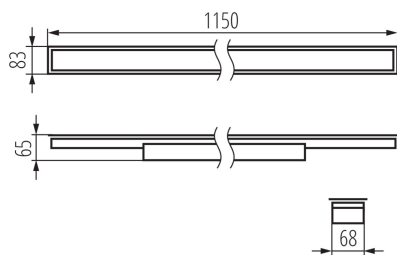

Alkalmazás helye: beltéri

Minimális távolság a megvilágított tárgytól: 0,5m

Fényerőszabályozható: DALI

Lámpatest világitási iránya: alsórész

Hossz [mm]: 1150

Szélesség [mm]: 83

Magasság [mm]: 65

Integrált LED fényforrás: igen

Version for connection in line [initial element] LF: 34620 (PT)

Version for connection in line [central element] LM: 34764 (PT)

Version for connection in line [final element] LL: 34908 (PT)

Alkalmazott szimbólumok és jelölések magyarázata: (PT) - do wbudowania w sufit

Névleges feszültség [V]: 220-240 AC

Névleges frekvencia [Hz]: 50

Maximális teljesítmény [W]: 29

Áramütés elleni védelmi osztály: I

Búra anyaga: műanyag

Dióda típusa: LED SMD

Fényáram [lm]: 3450

Fényforrás színe: meleg fehér

Élettartam [h]: 50000

Fényáram-stabilitás a névleges élettartam végén: L90B10

Bekapcs/kikapcs ciklusok száma: ≥ 30000

Sugárzási szög [°]: X85/Y95

Környezeti hőmérséklet-tartomány, melynek a termék ki lehet téve [° C]: 5÷25

Búra típusa: matt

Lámpaház anyaga: acél

Csatlakozó típusa: önzáró sorkapocs

Alkalmazott vezeték keresztmetszet-tartománya [mm²]: 0,5÷2,5

Fényforrás felfűtési ideje [s]: ≤ 1

Fényforrás gyújtási ideje [s]: $\leq 0,5$

IP védettség fokozat: 20

PARAMETRI ZA LED I OLED IZVORE SVJETLOSTI:

A korrelált színhőmérséklet [K]: 3000

Színkonzisztencia MacAdam-féle ellipszisekben: ≤ 3

Színvisszaadási index: 80