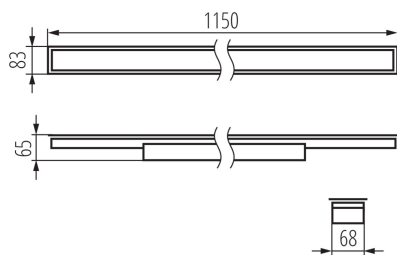

Alkalmazás helye: beltéri

Minimális távolság a megvilágított tárgytól: 0,5m

Fényerőszabályozható: DALI

Lámpatest világitási iránya: alsórész

Hossz [mm]: 1150

Szélesség [mm]: 83

Magasság [mm]: 65

Integrált LED fényforrás: igen

Version for connection in line [initial element] LF: 34617 (PT)

Version for connection in line [central element] LM: 34761 (PT)

Version for connection in line [final element] LL: 34905 (PT)

Alkalmazott szimbólumok és jelölések magyarázata: (PT) - do wbudowania w sufit

Névleges feszültség [V]: 220-240 AC

Névleges frekvencia [Hz]: 50

Maximális teljesítmény [W]: 29

Áramütés elleni védelmi osztály: I

Búra anyaga: műanyag

Dióda típusa: LED SMD

Fényáram [lm]: 3600

Fényforrás színe: fehér

Élettartam [h]: 50000

Fényáram-stabilitás a névleges élettartam végén: L90B10

Bekapcs/kikapcs ciklusok száma: ≥ 30000

Sugárzási szög [°]: X75/Y90

Környezeti hőmérséklet-tartomány, melynek a termék ki lehet téve [° C]: 5÷25

Búra típusa: mikroprizmás

Lámpaház anyaga: acél

Csatlakozó típusa: önzáró sorkapocs

Alkalmazott vezeték keresztmetszet-tartománya [mm²]: 0,5÷2,5

Fényforrás felfűtési ideje [s]: ≤ 1

Fényforrás gyújtási ideje [s]: $\leq 0,5$

IP védettség fokozat: 20

PARAMETRI ZA LED I OLED IZVORE SVJETLOSTI:

A korrelált színhőmérséklet [K]: 4000

Színkonzisztencia MacAdam-féle ellipszisekben: ≤ 3

Színvisszaadási index: 80