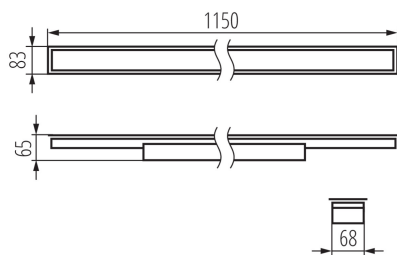

34317 ALD-MM-WW-MPR-W-PT

LED lámpatest

5905339343178

TERMÉKPARAMÉTEREK:

Szín: fehér

Beszereles helye: szerelés: mennyezeti süllyesztett

Alkalmazás helye: beltéri

Minimális távolság a megvilágított tárgytól: 0,5m

Fényerőszabályozható: DALI

Lámpatest világitási iránya: alsórész

Hossz [mm]: 1150

Szélesség [mm]: 83

Magasság [mm]: 65

Integrált LED fényforrás: igen

Version for connection in line [initial element] LF: 34623 (PT)

LED lámpatest

LOGISZTIKAI ADATOK:

Mértékegység: 1 darab
Csomagolás típusa: 1
Darabszám közbenső csomagolásban: 1
Darabszám gyűjtőcsomagolásban: 1
Nettó egységsúly [g]: 1574
Súly [g]: 1910
Egységcsomagolás hossza [cm]: 136
Egységcsomagolás szélessége [cm]: 11
Egységcsomagolás magassága [cm]: 7
Doboz súlya [kg]: 1.91
Karton szélessége [cm]: 11
Doboz magassága [cm]: 7
Doboz hossza [cm]: 136
Karton térfogata [m³]: 0.010472