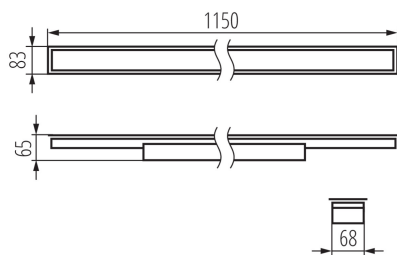

34320 ALD-MM-NW-MAT-B-PT

LED lámpatest

5905339343208

TERMÉKPARAMÉTEREK:

Szín: fekete

Beszereles helye: szerelés: mennyezeti süllyesztett

Alkalmazás helye: beltéri

Minimális távolság a megvilágított tárgytól: 0,5m

Fényerőszabályozható: DALI

Lámpatest világitási iránya: alsórész

Hossz [mm]: 1150

Szélesség [mm]: 83

Magasság [mm]: 65

Integrált LED fényforrás: igen

Version for connection in line [initial element] LF: 34612 (PT)

LED lámpatest

LOGISZTIKAI ADATOK:

Mértékegység: 1 darab
Csomagolás típusa: 1
Darabszám közbenső csomagolásban: 1
Darabszám gyűjtőcsomagolásban: 1
Nettó egységsúly [g]: 1574
Súly [g]: 1910
Egységcsomagolás hossza [cm]: 136
Egységcsomagolás szélessége [cm]: 11
Egységcsomagolás magassága [cm]: 7
Doboz súlya [kg]: 1.91
Karton szélessége [cm]: 11
Doboz magassága [cm]: 7
Doboz hossza [cm]: 136
Karton térfogata [m³]: 0.010472