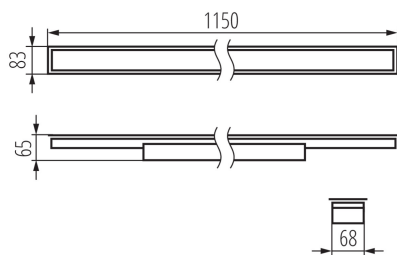

34321 ALD-MM-WW-MAT-B-PT

LED lámpatest

5905339343215

TERMÉKPARAMÉTEREK:

Szín: fekete

Beszereles helye: szerelés: mennyezeti süllyesztett

Alkalmazás helye: beltéri

Minimális távolság a megvilágított tárgytól: 0,5m

Fényerőszabályozható: DALI

Lámpatest világítási iránya: alsórész

Hossz [mm]: 1150

Szélesség [mm]: 83

Magasság [mm]: 65

Integrált LED fényforrás: igen

Version for connection in line [initial element] LF: 34618 (PT)

LED lámpatest

LOGISZTIKAI ADATOK:

Mértékegység: 1 darab
Csomagolás típusa: 1
Darabszám közbenső csomagolásban: 1
Darabszám gyűjtőcsomagolásban: 1
Nettó egységsúly [g]: 1574
Súly [g]: 1910
Egységcsomagolás hossza [cm]: 136
Egységcsomagolás szélessége [cm]: 11
Egységcsomagolás magassága [cm]: 7
Doboz súlya [kg]: 1.91
Karton szélessége [cm]: 11
Doboz magassága [cm]: 7
Doboz hossza [cm]: 136
Karton térfogata [m³]: 0.010472