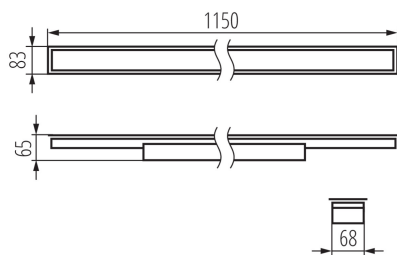

34326 ALD-MM-NW-MAT-S-PT

LED lámpatest

5905339343260

TERMÉKPARAMÉTEREK:

Szín: ezüst

Beszereles helye: szerelés: mennyezeti süllyesztett

Alkalmazás helye: beltéri

Minimális távolság a megvilágított tárgytól: 0,5m

Fényerőszabályozható: DALI

Lámpatest világitási iránya: alsórész

Hossz [mm]: 1150

Szélesség [mm]: 83

Magasság [mm]: 65

Integrált LED fényforrás: igen

Version for connection in line [initial element] LF: 34613 (PT)

LED lámpatest

LOGISZTIKAI ADATOK:**Mértékegység:** 1 darab**Csomagolás típusa:** 1**Darabszám közbenső csomagolásban:** 1**Darabszám gyűjtőcsomagolásban:** 1**Nettó egységsúly [g]:** 1574**Súly [g]:** 1910**Egységcsomagolás hossza [cm]:** 136**Egységcsomagolás szélessége [cm]:** 11**Egységcsomagolás magassága [cm]:** 7**Doboz súlya [kg]:** 1.91**Karton szélessége [cm]:** 11**Doboz magassága [cm]:** 7**Doboz hossza [cm]:** 136**Karton térfogata [m³]:** 0.010472**EGYÉB INFORMÁCIÓK::**