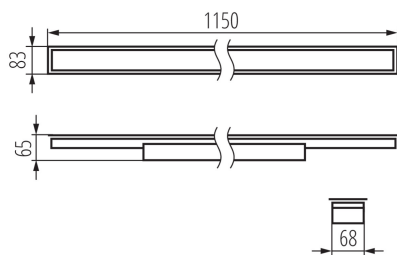

34328 ALD-MM-NW-MPR-S-PT

LED lámpatest

5905339343284

TERMÉKPARAMÉTEREK:

Szín: ezüst

Beszereles helye: szerelés: mennyezeti süllyesztett

Alkalmazás helye: beltéri

Minimális távolság a megvilágított tárgytól: 0,5m

Fényerőszabályozható: DALI

Lámpatest világitási iránya: alsórész

Hossz [mm]: 1150

Szélesség [mm]: 83

Magasság [mm]: 65

Integrált LED fényforrás: igen

Version for connection in line [initial element] LF: 34616 (PT)

LED lámpatest

LOGISZTIKAI ADATOK:

Mértékegység: 1 darab
Csomagolás típusa: 1
Darabszám közbenső csomagolásban: 1
Darabszám gyűjtőcsomagolásban: 1
Nettó egységsúly [g]: 1574
Súly [g]: 1910
Egységcsomagolás hossza [cm]: 136
Egységcsomagolás szélessége [cm]: 11
Egységcsomagolás magassága [cm]: 7
Doboz súlya [kg]: 1.91
Karton szélessége [cm]: 11
Doboz magassága [cm]: 7
Doboz hossza [cm]: 136
Karton térfogata [m³]: 0.010472