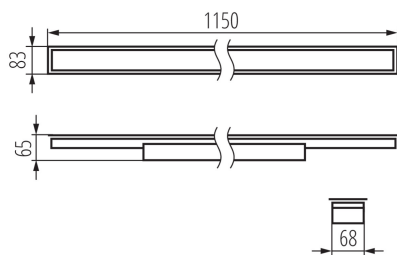

34329 ALD-MM-WW-MPR-S-PT

LED lámpatest

5905339343291

TERMÉKPARAMÉTEREK:

Szín: ezüst

Beszereles helye: szerelés: mennyezeti süllyesztett

Alkalmazás helye: beltéri

Minimális távolság a megvilágított tárgytól: 0,5m

Fényerőszabályozható: DALI

Lámpatest világitási iránya: alsórész

Hossz [mm]: 1150

Szélesség [mm]: 83

Magasság [mm]: 65

Integrált LED fényforrás: igen

Version for connection in line [initial element] LF: 34622 (PT)

LED lámpatest

LOGISZTIKAI ADATOK:

Mértékegység: 1 darab
Csomagolás típusa: 1
Darabszám közbenső csomagolásban: 1
Darabszám gyűjtőcsomagolásban: 1
Nettó egységsúly [g]: 1574
Súly [g]: 1910
Egységcsomagolás hossza [cm]: 136
Egységcsomagolás szélessége [cm]: 11
Egységcsomagolás magassága [cm]: 7
Doboz súlya [kg]: 1.91
Karton szélessége [cm]: 11
Doboz magassága [cm]: 7
Doboz hossza [cm]: 136
Karton térfogata [m³]: 0.010472