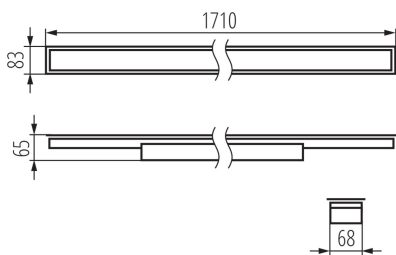

### TERMÉKPARAMÉTEREK:

Szín: fehér

Beszereles helye: szerelés: mennyezeti süllyesztett

Alkalmazás helye: beltéri

Minimális távolság a megvilágított tárgytól: 0,5m

Fényerőszabályozható: DALI

Lámpatest világitási iránya: alsórész

Hossz [mm]: 1710

Szélesség [mm]: 83

Magasság [mm]: 65

Integrált LED fényforrás: igen

Névleges feszültség [V]: 220-240 AC

Névleges frekvencia [Hz]: 50

Maximális teljesítmény [W]: 33

Áramütés elleni védelmi osztály: I

## 34368 ALD-LL-NW-MAT-W-PT

---

LED lámpatest

**Darabszám gyűjtőcsomagolásban: 1**

**Nettó egységsúly [g]: 2400**

**Súly [g]: 2840**

**Egységcsomagolás hossza [cm]: 182**

**Egységcsomagolás szélessége [cm]: 11**